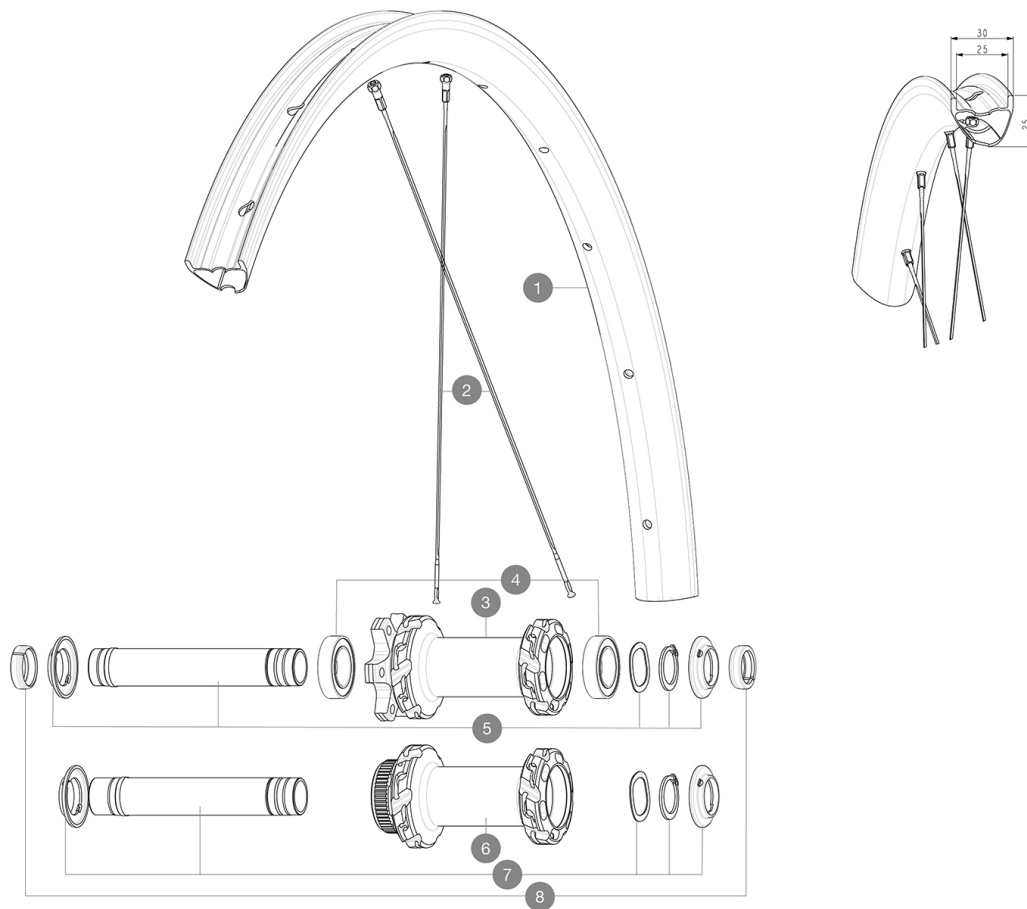

## RÉFÉRENCES ROUES

F93001 CROSSMAX SL R CL 29 BST

F92991 CROSSMAX SL R INT 29 BST

### JANTES

&nbsp;:

1	V00004731	Kit Front/Rear rim Crossmax SLR 29" 22
	V2700101	UST Tape 28mm for 25 to 27mm wide rims

### OPTIONS

V2374401 TORQUE CAPS 15\*31 Adapter MTB QRM Auto > 2019 Frt HUB

### ADAPTATEURS

8 V2372501 15mm MTB Axle Cap QRM Auto From 2019  
99694101 2 REDUCTEURS 15/9mm

**MAVIC** **CROSSMAX SL R**

**Spécifications**  
POIDS ROUES