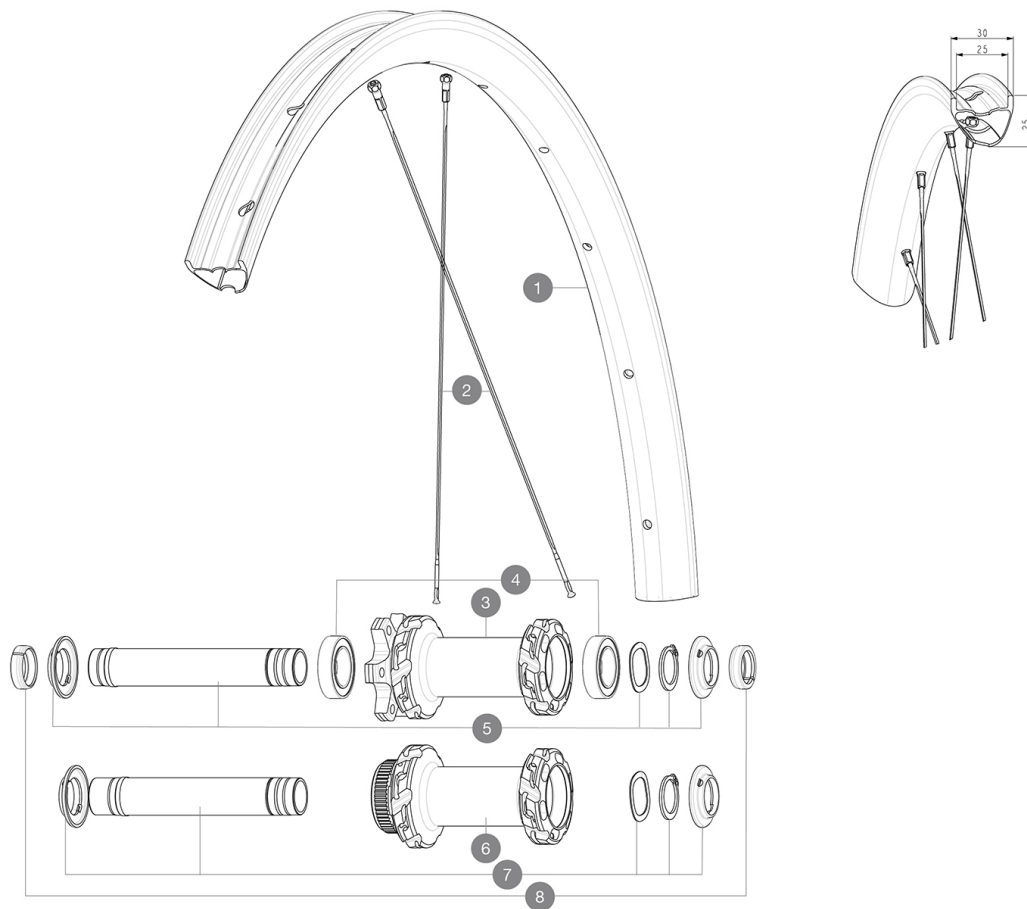

RÉFÉRENCES ROUES

F93001 CROSSMAX SL R CL 29 BST

F92991 CROSSMAX SL R INT 29 BST

JANTES

 :

| | | |
|---|-----------|--|
| 1 | V00004731 | Kit Front/Rear rim Crossmax SLR 29" 22 |
| | V2700101 | UST Tape 28mm for 25 to 27mm wide rims |

RAYONS

| | | |
|---|----------|---|
| 2 | V2389101 | Kit 12Fr/Rr XmaxSL Ultimate spk293+np&w |
|---|----------|---|

MOYEURS

| | | |
|---|----------|--|
| 3 | N/A | CORPS DE MOYEU |
| 4 | V2500901 | KIT BEARINGS 18x30x7 + WAVED WASHER + CLIP |
| 5 | V2372401 | KIT 110mm AXLE QRM AUTO MTB > 2019 |
| 6 | N/A | CORPS DE MOYEU |
| 7 | V2375601 | Kit 110mm axle QRM auto MTB from 2019 DCL |

OPTIONS

V2374401 TORQUE CAPS 15*31 Adapter MTB QRM Auto > 2019 Frt HUB

ADAPTATEURS

8 V2372501 15mm MTB Axle Cap QRM Auto From 2019
99694101 2 REDUCTEURS 15/9mm

MAVIC **CROSSMAX SL R**

Spécifications
POIDS ROUES