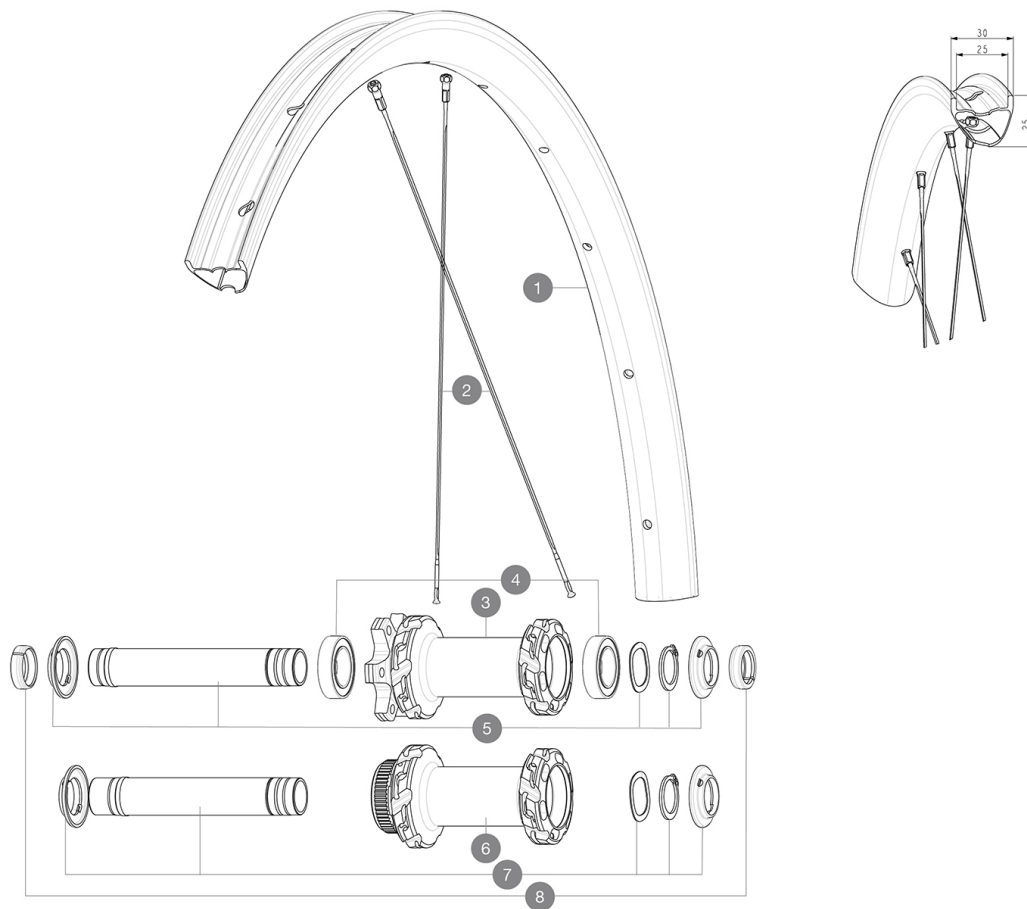

RÉFÉRENCES ROUES

F93001 CROSSMAX SL R CL 29 BST

F92991 CROSSMAX SL R INT 29 BST

JANTES

 :

1	V00004731	Kit Front/Rear rim Crossmax SLR 29" 22
	V2700101	UST Tape 28mm for 25 to 27mm wide rims

RAYONS

2	V2389101	Kit 12Fr/Rr XmaxSL Ultimate spk293+np&w
---	----------	---

MOYEURS

3	N/A	CORPS DE MOYEU
4	V2500901	KIT BEARINGS 18x30x7 + WAVED WASHER + CLIP
5	V2372401	KIT 110mm AXLE QRM AUTO MTB > 2019
6	N/A	CORPS DE MOYEU
7	V2375601	Kit 110mm axle QRM auto MTB from 2019 DCL

OPTIONS

V2374401 TORQUE CAPS 15*31 Adapter MTB QRM Auto > 2019 Frt HUB

ADAPTATEURS

8 V2372501 15mm MTB Axle Cap QRM Auto From 2019
99694101 2 REDUCTEURS 15/9mm

MAVIC *CROSSMAX SL R*

Spécifications
POIDS ROUES