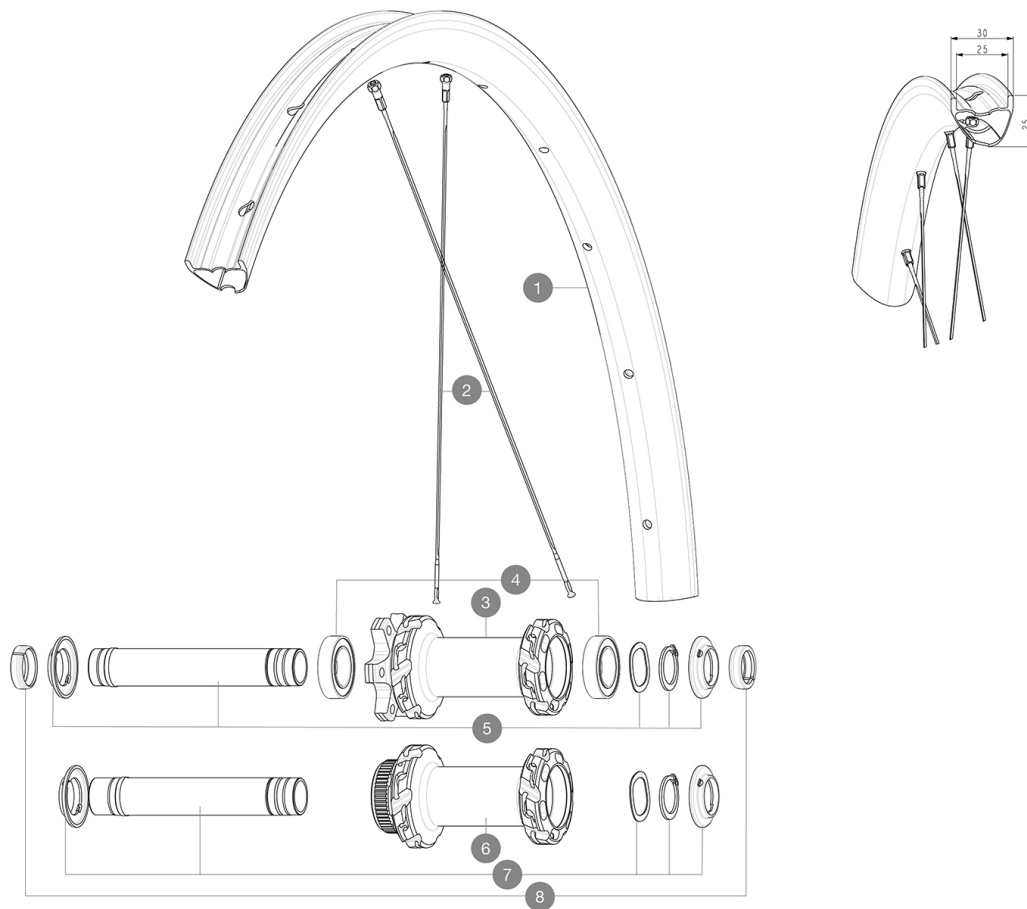

RÉFÉRENCES ROUES

F93001 CROSSMAX SL R CL 29 BST

F92991 CROSSMAX SL R INT 29 BST

JANTES

 :

1	V00004731	Kit Front/Rear rim Crossmax SLR 29" 22
	V2700101	UST Tape 28mm for 25 to 27mm wide rims

RAYONS

2	V2389101	Kit 12Fr/Rr XmaxSL Ultimate spk293+np&w
---	----------	---

MOYEURS

3	N/A	CORPS DE MOYEU
4	V2500901	KIT BEARINGS 18x30x7 + WAVED WASHER + CLIP
5	V2372401	KIT 110mm AXLE QRM AUTO MTB > 2019
6	N/A	CORPS DE MOYEU
7	V2375601	Kit 110mm axle QRM auto MTB from 2019 DCL

OPTIONS

V2374401 TORQUE CAPS 15*31 Adapter MTB QRM Auto > 2019 Frt HUB

ADAPTATEURS

8 V2372501 15mm MTB Axle Cap QRM Auto From 2019
99694101 2 REDUCTEURS 15/9mm

MAVIC **CROSSMAX SL R**

Spécifications
POIDS ROUES