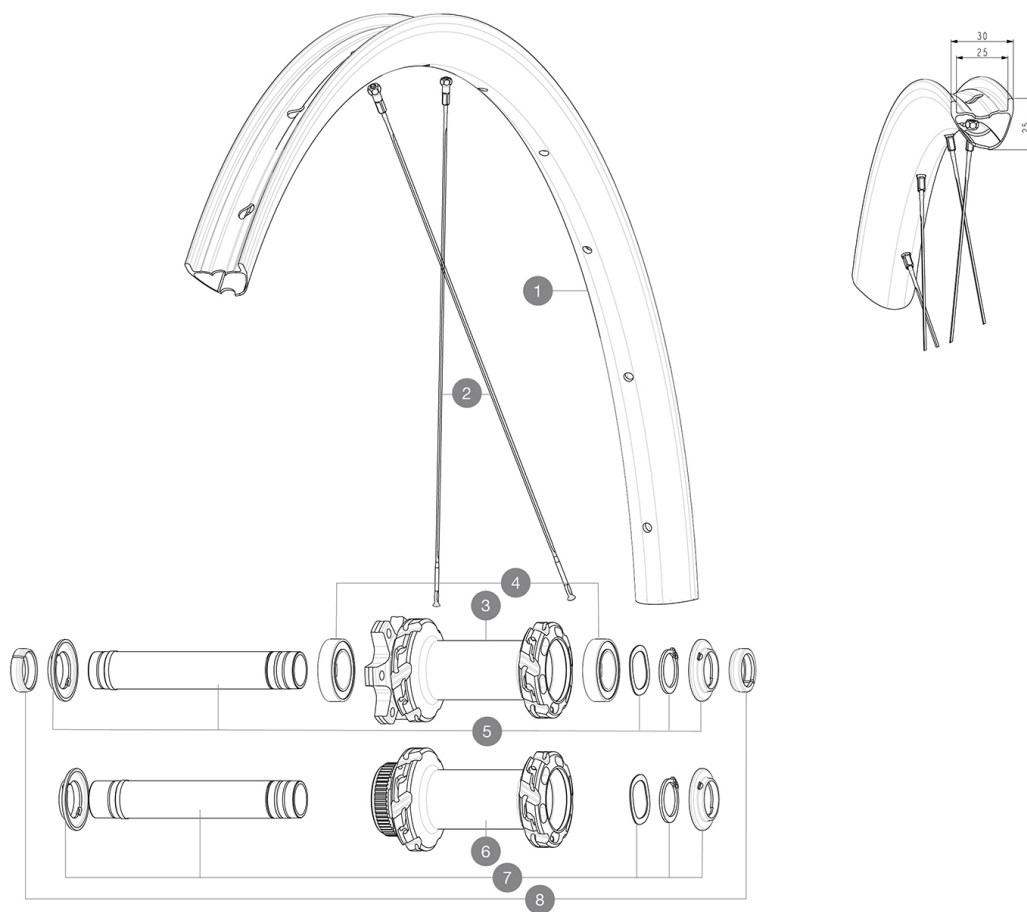

RUEDAS REFERENCIAS

F93001 CROSSMAX SL R CL 29 BST

F92991 CROSSMAX SL R INT 29 BST

RIMS

&NBSP;:

1	V00004731	Kit Front/Rear rim Crossmax SLR 29" 22
	V2700101	UST Tape 28mm for 25 to 27mm wide rims

SPOKES

2	V2389101	Kit 12Fr/Rr XmaxSL Ultimate spk293+np&w
---	----------	-----------------------------------------

HUB SHELLS

3	N/A	CUERPO DE BUJE
4	V2500901	KIT BEARINGS 18x30x7 + WAVED WASHER + CLIP
5	V2372401	KIT 110mm AXLE QRM AUTO MTB > 2019
6	N/A	CUERPO DE BUJE
7	V2375601	Kit 110mm axle QRM auto MTB from 2019 DCL

OPTIONS

V2374401	TORQUE CAPS 15*31 Adapter MTB QRM Auto > 2019 Frt HUB
----------	-------------------------------------------------------

ADAPTERS

8	V2372501	15mm MTB Axle Cap QRM Auto From 2019
	99694101	2 REDUCERS 15/9mm

CROSSMAX SL R

Specifications

PESOS DE RUEDAS