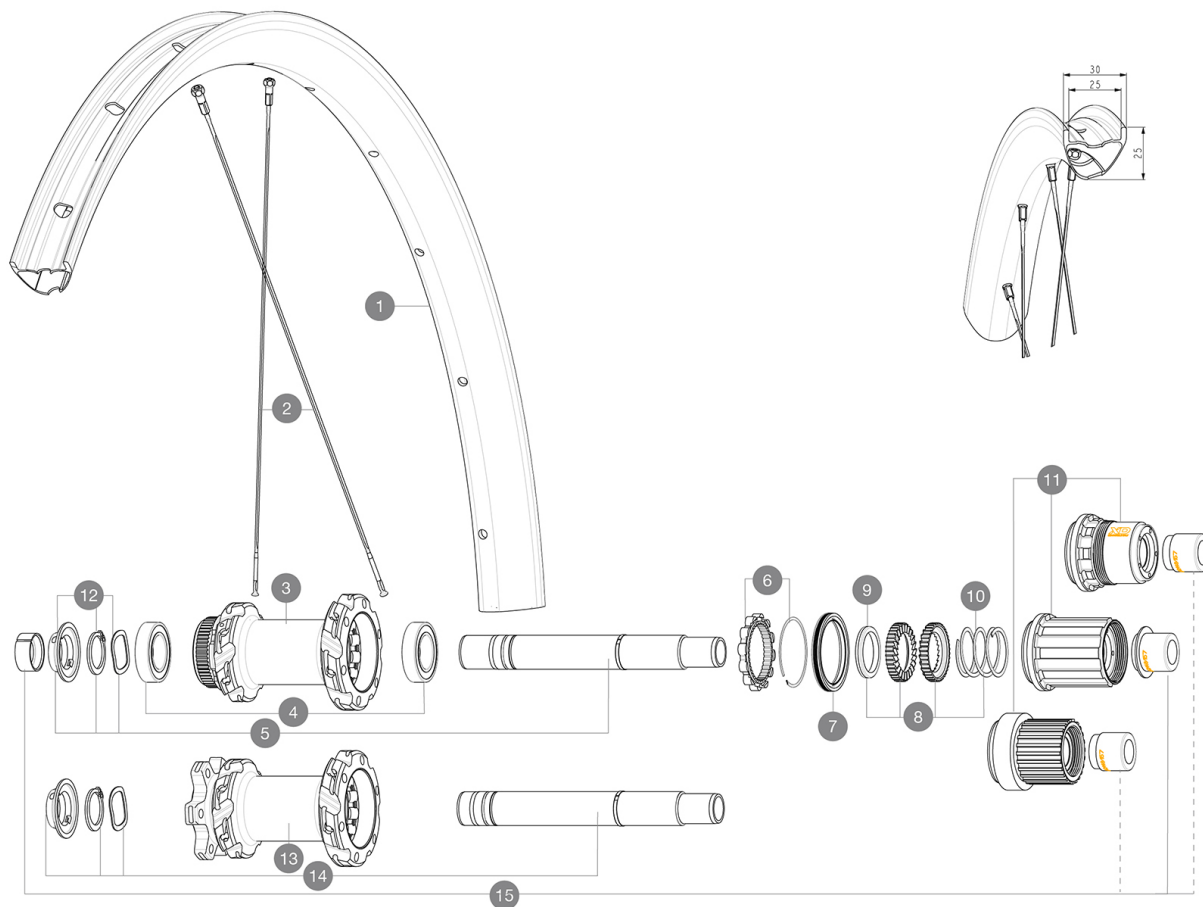

## REFERENZEN RÄDER

R41191 CROSSMAX SL R INT 29 BST

R41221 CROSSMAX SL R CL 29 BST MS

R41211 CROSSMAX SL R INT 29 BST XD

## RIMS

&NBSP;:

<b>1</b>	V00004731 V2700101	Kit Front/Rear rim Crossmax SLR 29" 22 UST Tape 28mm for 25 to 27mm wide rims
----------	-----------------------	--

## HUB SHELLS

<b>3</b>	N/A	NABENKÖRPER
<b>4</b>	M40076	HUB BEARINGS 17x30x7 6903 x 2
<b>5</b>	V2375701	Kit ID360 148 DCL axle with circlip
<b>6</b>	V2252701	KIT ID360 INSERT SHAPED EAR LOBE > 2017
<b>7</b>	V2251601	ID360 SEAL + GREASE
<b>8</b>	V2375201	KIT ID360 24 TEETH 2 RATCHET + MTB SPRING + PAD (specific)
<b>9</b>	V2375401	KIT ID360 MTB 24T 3 NOISE REDUCING PADS
<b>10</b>	V2372901	KIT 3 ID360 MTB SPRINGS
<b>11</b>	V3990101	MicroSpline MTB Freewheel Body ID360
<b>11</b>	V3780101	HG9 Alloy MTB Freewheel Body ID360
<b>11</b>	V3740101	XD MTB Freewheel Body ID360
<b>12</b>	V2373001	KIT ADJUST. SYSTEM QRM AUTO ID360 for 17x30x7 bearing
<b>13</b>	N/A	NABENKÖRPER
<b>14</b>	V2372201	KIT ID360 148 D6T AXLE WITH CLIP

RADGEWICHTE