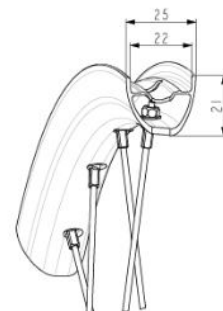

Non-Boost : 12x135 rear axle adapters ([V2510901])

参照ホイール

RIMS

&NBSP;:

1	V00053209	Kit Rear rim Allroad EBM X35
	V3720101	25mm UST Tape for 19 to 22mm Road Rims

SPOKES

2	V3667801	Kit 16 NDS round Jbent spoke 255mm Aksium Elite UST Disc EBM
---	----------	--

付属品

チューブレスリムテープ装着済み	
チューブレスリムテープ装着済み	
チューブレスリムテープ装着済み	
チューブレスリムテープ装着済み	

Specifications

ホイールの重み