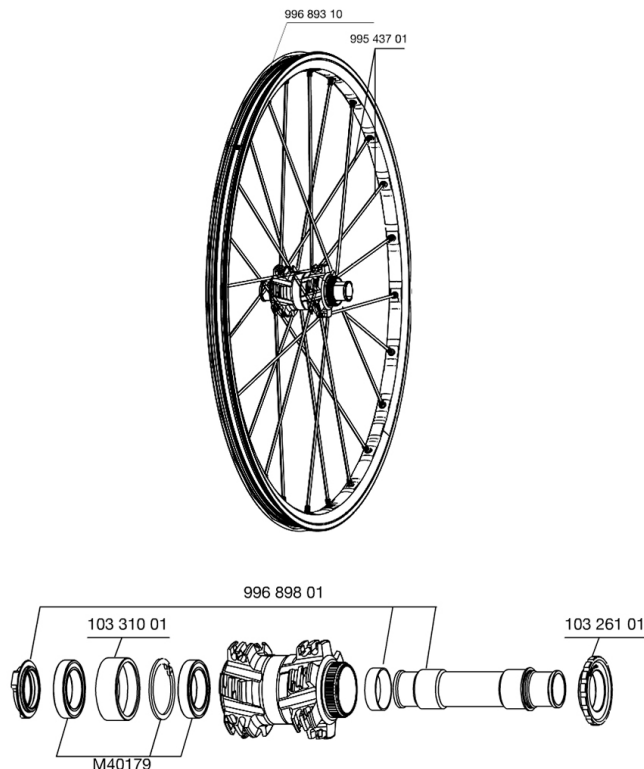

REFERENZEN RÄDER

**RIMS**

&NBSP;:

99689310	FRONT RIM CROSSMAX SX 09
----------	--------------------------

**SPOKES**

99543701	12 FR+NDR GREY SPK XMAX SX 266
----------	--------------------------------

**HUB SHELLS**

N/A	NABENKÖRPER
10331001	BEARING SEATING DCL 20MM ALLOY TUBE
M40179	FRONT BEARING 25x37x7 20mm AXLE

**OPTIONS**

10326101	Lock Ring for DCL 20mm
----------	------------------------

# ***CROSSMAX SX 09 CENTER LOCK***

## ***Specifications***

RADGEWICHTE