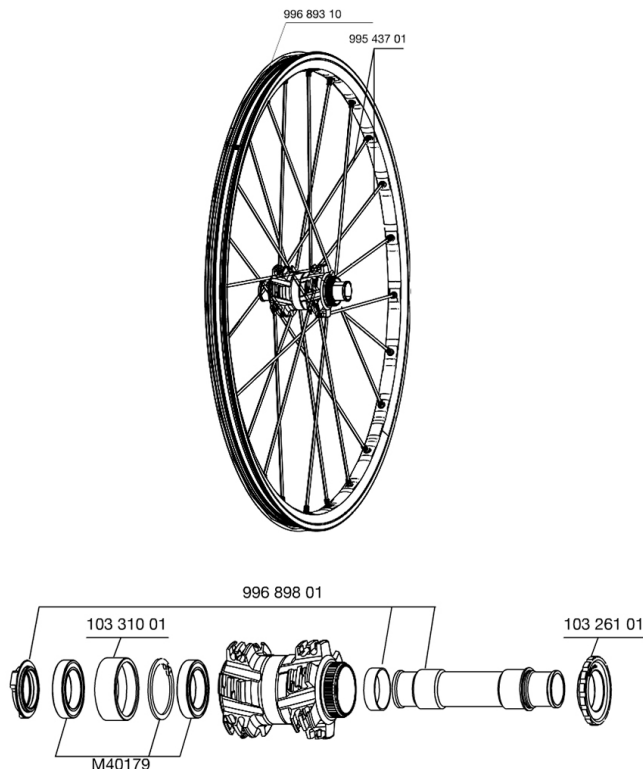

REFERENZEN RÄDER

**RIMS**

&NBSP;:

99689310	FRONT RIM CROSSMAX SX 09
----------	--------------------------

**SPOKES**

99543701	12 FR+NDR GREY SPK XMAX SX 266
----------	--------------------------------

**HUB SHELLS**

N/A	NABENKÖRPER
10331001	BEARING SEATING DCL 20MM ALLOY TUBE
M40179	FRONT BEARING 25x37x7 20mm AXLE

**OPTIONS**

10326101	Lock Ring for DCL 20mm
----------	------------------------

# CROSSMAX SX 09 CENTER LOCK

## *Specifications*

RADGEWICHTE