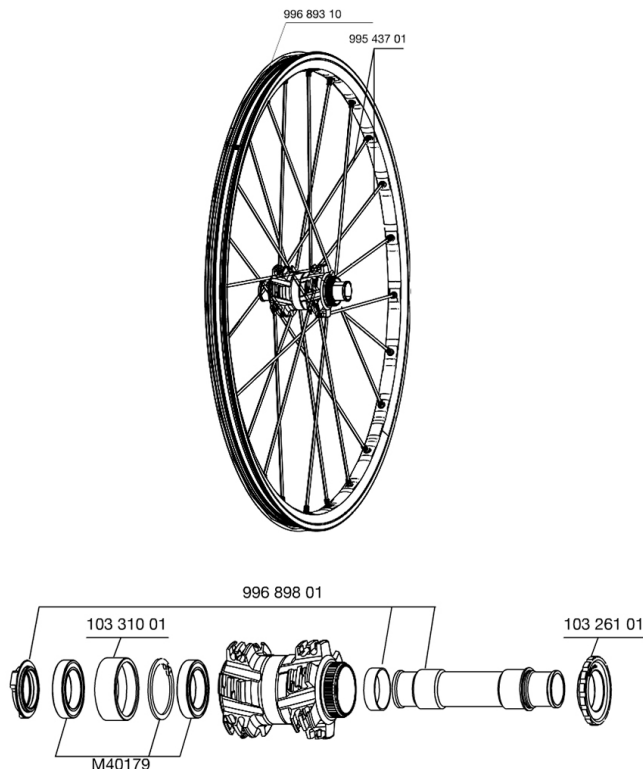

RUEDAS REFERENCIAS

RIMS

&NBSP;:

99689310	FRONT RIM CROSSMAX SX 09
----------	--------------------------

SPOKES

99543701	12 FR+NDR GREY SPK XMAX SX 266
----------	--------------------------------

HUB SHELLS

10331001	BEARING SEATING DCL 20MM ALLOY TUBE
M40179	FRONT BEARING 25x37x7 20mm AXLE
N/A	CUERPO DE BUJE

OPTIONS

10326101	Lock Ring for DCL 20mm
----------	------------------------

CROSSMAX SX 09 CENTER LOCK

Specifications

PESOS DE RUEDAS