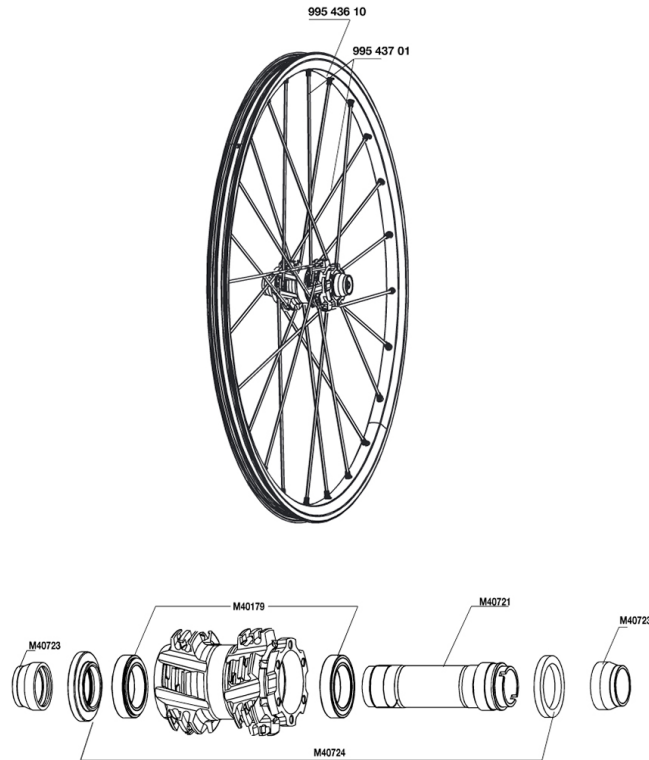

REFERENZE RUOTE

**RIMS**

&NBSP;:

99543610 CERCHIO ANT. CROSSMAX SX

SPOKES

99543701 12 RAGGI ANT+L.OPP.RUOTA LIBERA GRIGI XMAX SX 266

HUB SHELLS

M40724 DADO DI REGOLAZIONE + PARAPOLVERE XMAX XL DISC

M40721 KIT ASSE ANT. CROSSMAX XL DISC

M40723 KIT APPOGGIO FORCELLA 20MM

M40179 FRONT BEARING 25x37x7 20mm AXLE

Specifications

PESI RUOTE