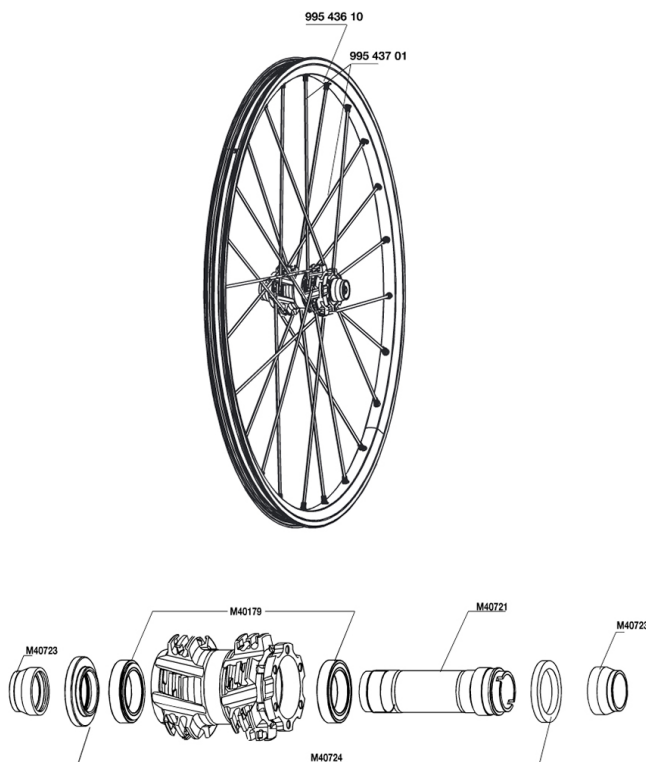

## REFERENZE RUOTE

### RIMS

&NBSP;:

99543610 CERCHIO ANT. CROSSMAX SX

### SPOKES

99543701 12 RAGGI ANT+L.OPP.RUOTA LIBERA GRIGI XMAX SX 266

***Specifications***  
PESI RUOTE