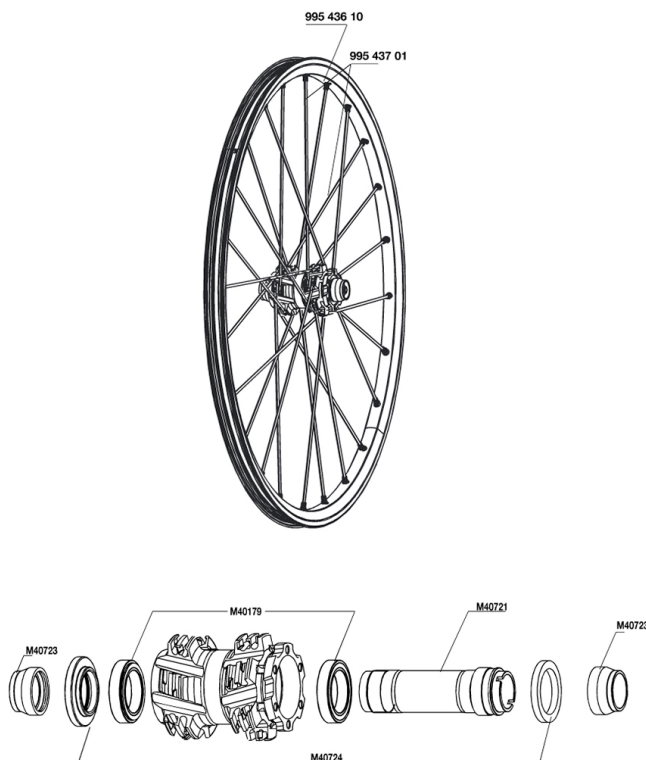

REFERENZE RUOTE

**RIMS**

&NBSP;:

99543610 CERCHIO ANT. CROSSMAX SX

SPOKES

99543701 12 RAGGI ANT+L.OPP.RUOTA LIBERA GRIGI XMAX SX 266

HUB SHELLS

M40723	KIT APPOGGIO FORCELLA 20MM
M40179	FRONT BEARING 25x37x7 20mm AXLE
M40724	DADO DI REGOLAZIONE + PARAPOLVERE XMAX XL DISC
M40721	KIT ASSE ANT. CROSSMAX XL DISC

Specifications
PESI RUOTE