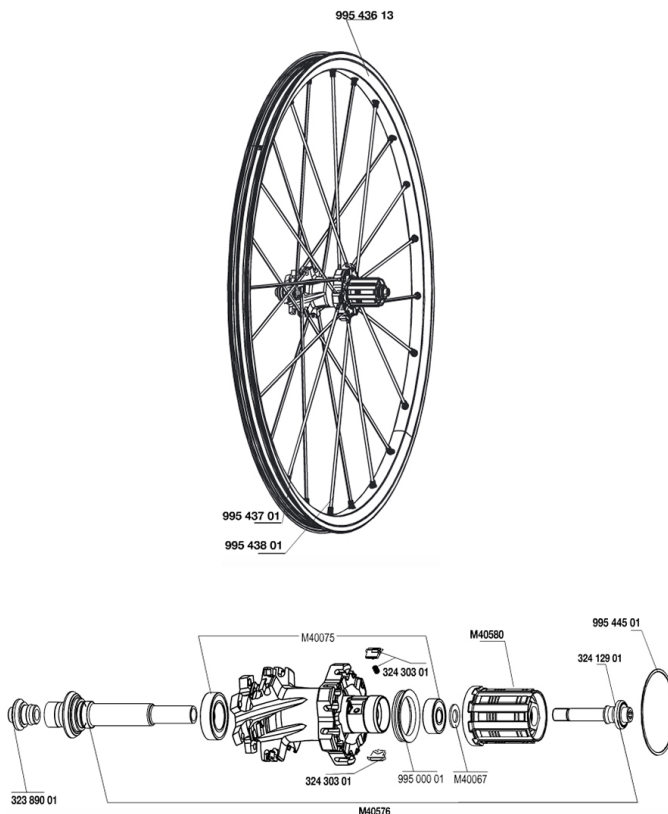

RÉFÉRENCES ROUES

JANTES

&NBSP;:

99543613 JANTE CROSSMAX SX ARRIERE

RAYONS

99543801 12 RAY.ZICRAL GRIS CRL CROSSMAX SX 247mm
99543701 13 RAY.ZICRAL GRIS AV + ORL CROSSMAX SX 266,5mm

MOYEURS

99544501 ANNEAUX ELASTIQUES 53,5mm CROSSMAX SX
M40075 ROULEMENTS MOYEU ARR 608+6903
99500001 JOINT A LEVRE FTSX
32389001 APPUI FOURCHE ARRIERE CROSSMAX SL DCL
32412901 VIS DE BOUT D'AXE FREINEE HG9
M40580 CORPS DE ROUE LIBRE FTS "L" HG9
M40576 KIT AXE ARRIERE CROSSMAX UST DISC
32430301 KIT CLIQUET FTSX

MAVIC **CROSSMAX SX**

Spécifications
POIDS ROUES