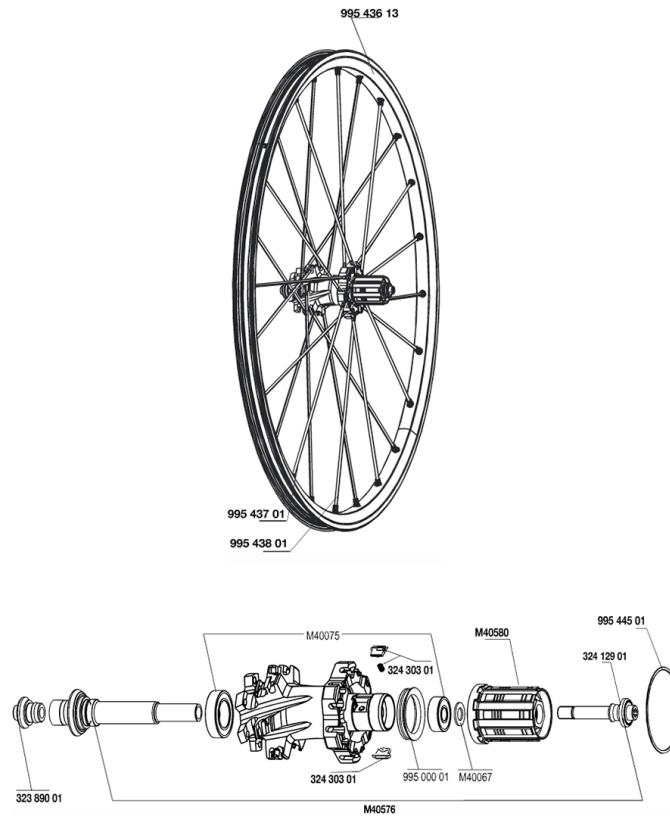

## REFERENZEN RÄDER

### RIMS

&NBSP;:

99543613	REAR CROSSMAX SX RIM
----------	----------------------

## ***Specifications***

RADGEWICHTE