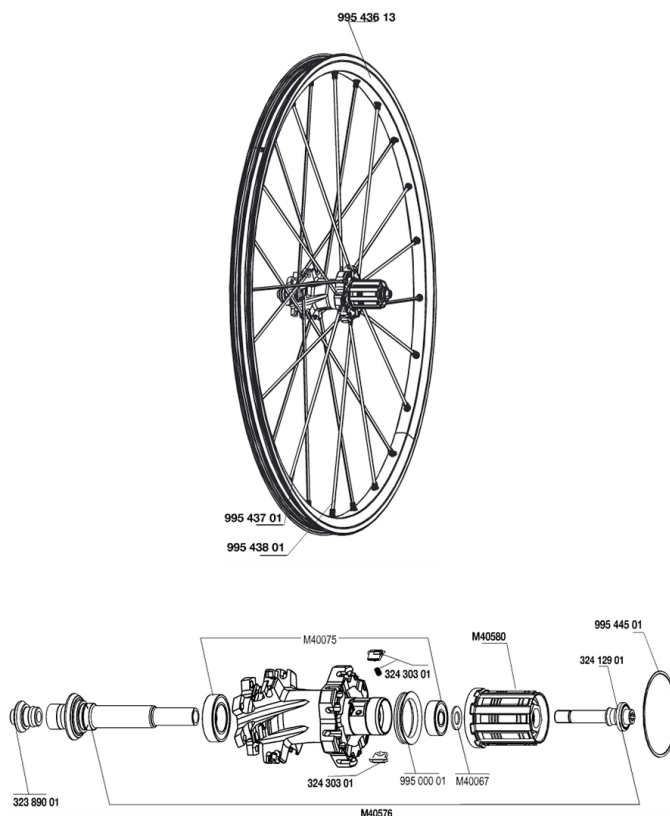

参照ホイール

## RIMS

&NBSP;:

99543613	REAR CROSSMAX SX RIM
----------	----------------------

## Specifications

ホイールの重み