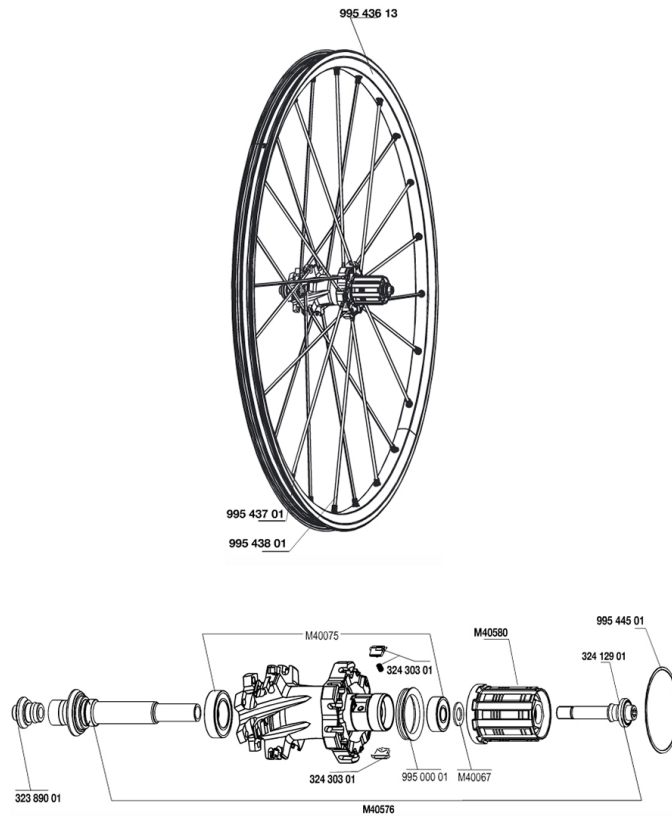

**RUEDAS REFERENCIAS**

**RIMS**

&NBSP;:

99543613	REAR CROSSMAX SX RIM
----------	----------------------

**SPOKES**

99543801	12 DRV GREY SPOKES XMAX SX 247
99543701	12 FR+NDR GREY SPK XMAX SX 266

**HUB SHELLS**

M40576	REAR AXLE CROSSMAX UST DISC
32430301	FTSX MTB PAWLS KIT
99544501	2 RINGS 53,5mm CROSSMAX SX
M40075	REAR HUB 608+6903 BEARINGS
99500001	FTSL/FTSX FREEHUB BODY SEAL
32389001	R.FORK SUPPORT CROSSMAX SL DCL
32412901	REAR AXLE BOLT PREP HG9
M40580	CORPS DE ROUE LIBRE FTS "L" HG9

**MAVIC** **CROSSMAX SX**

**Specifications**  
PESOS DE RUEDAS