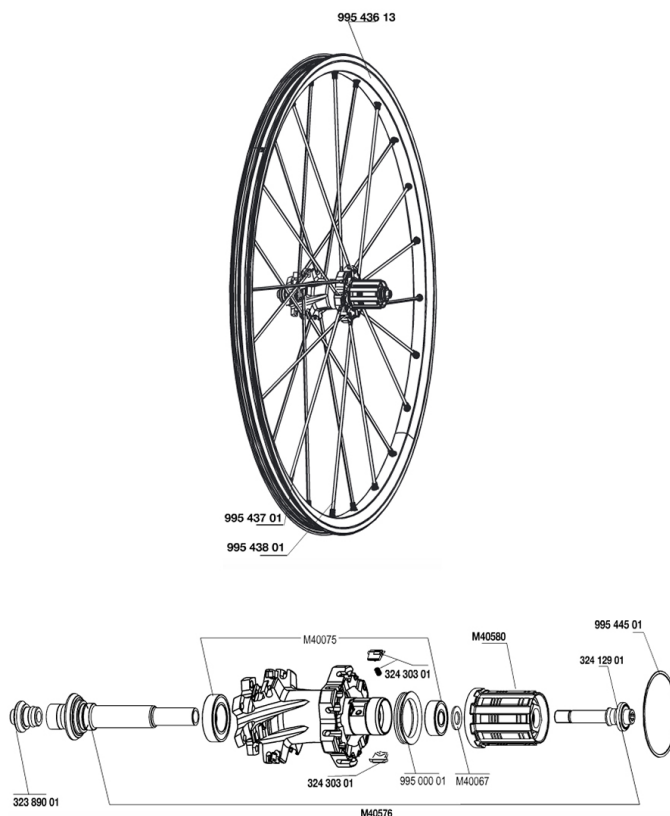

REFERENZE RUOTE

RIMS

&NBSP;:

99543613 CERCHIO POST. CROSSMAX SX

SPOKES

99543701 12 RAGGI ANT+L.OPP.RUOTA LIBERA GRIGI XMAX SX 266
99543801 12 RAGGI L.RUOTA LIBERA GRIGI XMAX SX 247

HUB SHELLS

32389001 ASSE SUPPORTO FORCELLA POST. CROSSMAX SL DCL
32412901 KIT DADO DI BLOCCAGGIO A VITE x ASSE POST HG9
M40580 CORPI RUOTA LIBERA FTS "L" HG9
M40576 KIT ASSE POST. CROSSMAX UST DISC
32430301 KIT CRICCHETTI FTSX MTB
99544501 2 ANELLI 53,5mm CROSSMAX SX
M40075 KIT CUSCINETTI MOZZO POST. 608 + 6903
99500001 GUARNIZIONE CORPO RUOTA LIBERA FTSL/FTSX

Specifications

PESI RUOTE