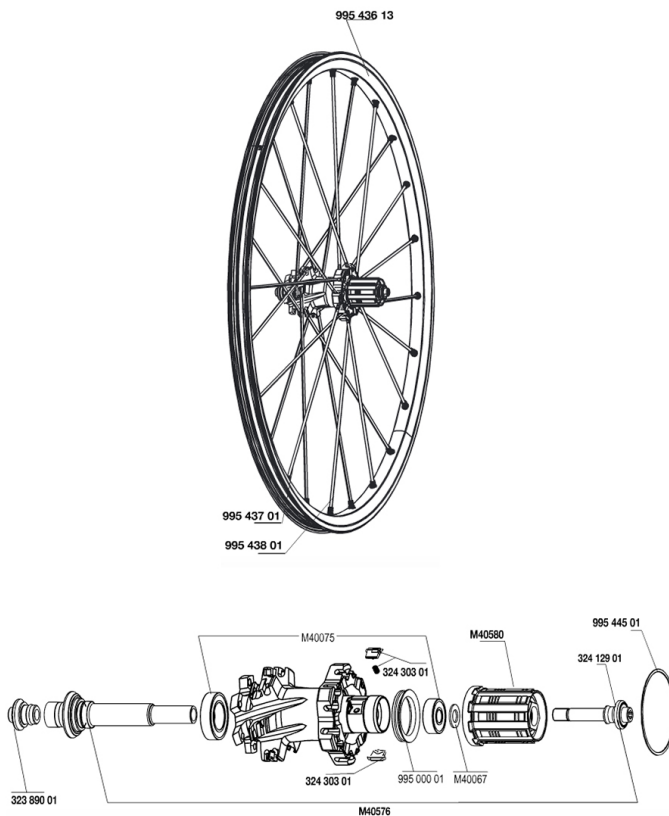

REFERENZE RUOTE

RIMS

&NBSP;:

99543613 CERCHIO POST. CROSSMAX SX

SPOKES

99543701 12 RAGGI ANT+L.OPP.RUOTA LIBERA GRIGI XMAX SX 266
99543801 12 RAGGI L.RUOTA LIBERA GRIGI XMAX SX 247

HUB SHELLS

32389001 ASSE SUPPORTO FORCELLA POST. CROSSMAX SL DCL
32412901 KIT DADO DI BLOCCAGGIO A VITE x ASSE POST HG9
M40580 CORPI RUOTA LIBERA FTS "L" HG9
M40576 KIT ASSE POST. CROSSMAX UST DISC
32430301 KIT CRICCHETTI FTSX MTB
99544501 2 ANELLI 53,5mm CROSSMAX SX
M40075 KIT CUSCINETTI MOZZO POST. 608 + 6903
99500001 GUARNIZIONE CORPO RUOTA LIBERA FTSL/FTSX

MAVIC **CROSSMAX SX**

Specifications

PESI RUOTE