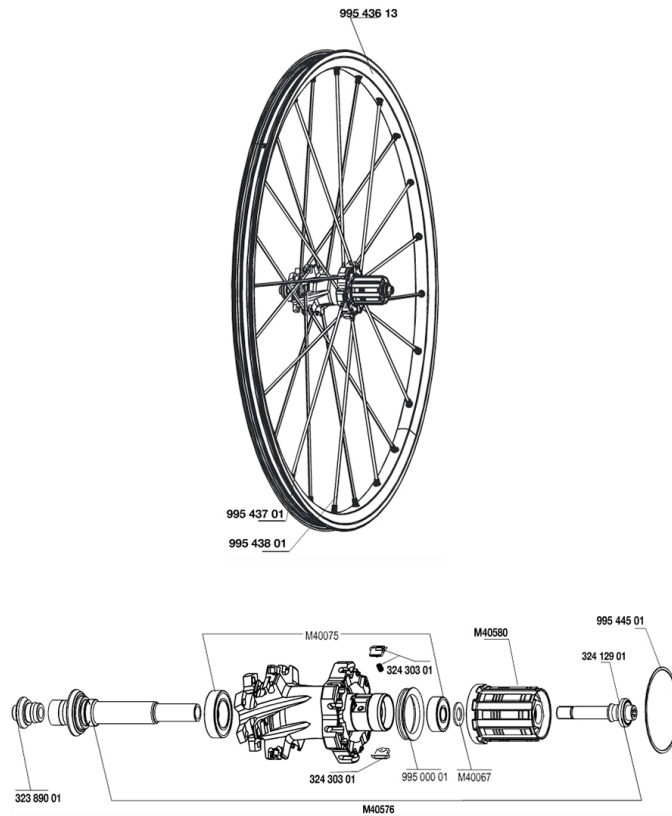

REFERENZE RUOTE

**RIMS**

&NBSP;:

99543613 CERCHIO POST. CROSSMAX SX

**SPOKES**

99543701 12 RAGGI ANT.+L.OPP.RUOTA LIBERA GRIGI XMAX SX 266  
99543801 12 RAGGI L.RUOTA LIBERA GRIGI XMAX SX 247

**HUB SHELLS**

32412901 KIT DADO DI BLOCCAGGIO A VITE x ASSE POST HG9  
M40580 CORPI RUOTA LIBERA FTS "L" HG9  
M40576 KIT ASSE POST. CROSSMAX UST DISC  
32430301 KIT CRICCHETTI FT SX MTB  
99544501 2 ANELLI 53,5mm CROSSMAX SX  
M40075 KIT CUSCINETTI MOZZO POST. 608 + 6903  
99500001 GUARNIZIONE CORPO RUOTA LIBERA FTSL/FTSX  
32389001 ASSE SUPPORTO FORCELLA POST. CROSSMAX SL DCL

**Specifications**  
PESI RUOTE