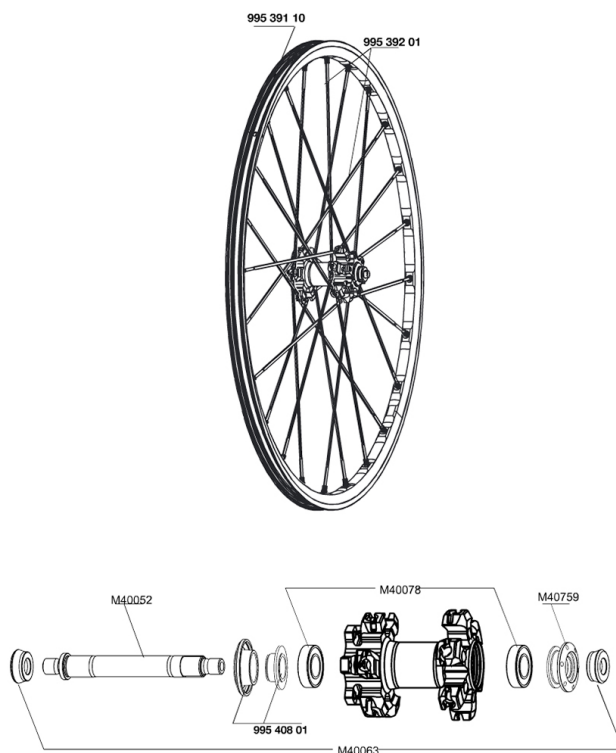

RUEDAS REFERENCIAS

RIMS

&NBSP;:

99539110	FRONT CROSSMAX SL DISC 07 RIM
----------	-------------------------------

SPOKES

99539201	12 FR.SILV SPK XMAX SL D 261mm
----------	--------------------------------

HUB SHELLS

M40078	FRONT HUB 6901 BEARINGS
M40063	2 FRONT AXLE FORK SUPPORT
99540801	BEAR.CAP XMAX SLR/SL 07/STDISC
M40052	FRONT HUB AXLE
M40759	ADJUST.NUT+CAP XMAX SL CERA FR

CROSSMAX SL DISC 07

Specifications

PESOS DE RUEDAS