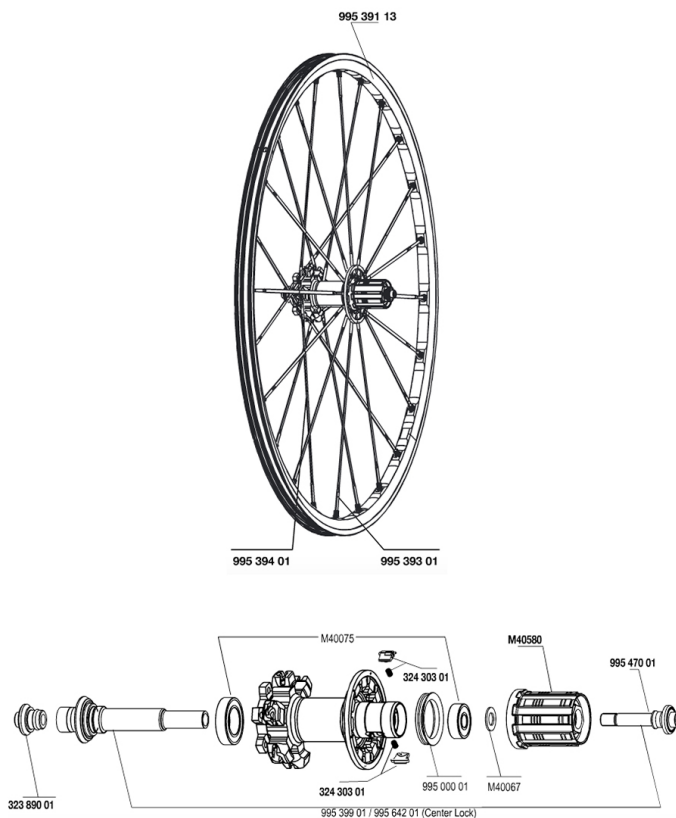

REFERENZEN RÄDER

RIMS

&NBSP;:

99539113	REAR CROSSMAX SL DISC 07 RIM
----------	------------------------------

SPOKES

99539401	12 NDR SILV SPK XMAX SL D 263m
99539301	12 DRV SILV SPK XMAX SL D 248m

HUB SHELLS

99564201	R.AXLE XMAX SLR+SL DISC 07 DCL
M40075	REAR HUB 608+6903 BEARINGS
99500001	FTSL/FTSX FREEHUB BODY SEAL
99539901	R.AXLE XMAX SLR+SL DISC 07 D6T
99547001	REAR TITANIUM BOLT HG9
M40580	CORPS DE ROUE LIBRE FTS "L" HG9
32389001	R.FORK SUPPORT CROSSMAX SL DCL
32430301	FTSX MTB PAWLS KIT
M40067	10 SPACERS FRW/HUB BODY

CROSSMAX SL DISC 07

Specifications

RADGEWICHTE