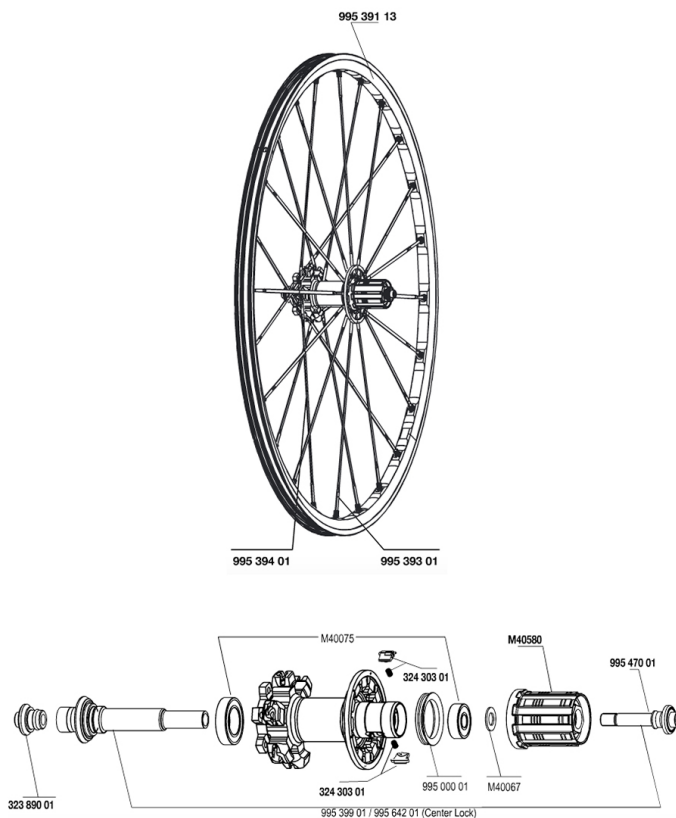

参照ホイール

RIMS

&NBSP;:

99539113	REAR CROSSMAX SL DISC 07 RIM
----------	------------------------------

SPOKES

99539301	12 DRV SILV SPK XMAX SL D 248m
99539401	12 NDR SILV SPK XMAX SL D 263m

HUB SHELLS

32389001	R.FORK SUPPORT CROSSMAX SL DCL
32430301	FTSX MTB PAWLS KIT
M40067	10 SPACERS FRW/HUB BODY
99564201	R.AXLE XMAX SLR+SL DISC 07 DCL
M40075	REAR HUB 608+6903 BEARINGS
99500001	FTSL/FTSX FREEHUB BODY SEAL
99539901	R.AXLE XMAX SLR+SL DISC 07 D6T
99547001	REAR TITANIUM BOLT HG9
M40580	FTSX FREEWHEEL BODY HG9

CROSSMAX SL DISC 07

Specifications

ホイールの重み