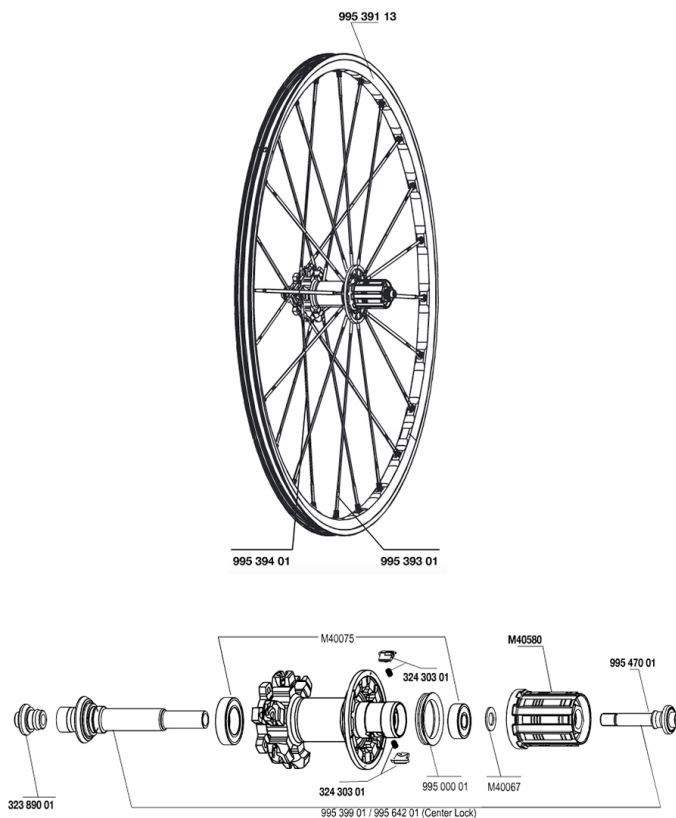

参照ホイール

## RIMS

&NBSP;:

99539113	REAR CROSSMAX SL DISC 07 RIM
----------	------------------------------

## SPOKES

99539401	12 NDR SILV SPK XMAX SL D 263m
99539301	12 DRV SILV SPK XMAX SL D 248m