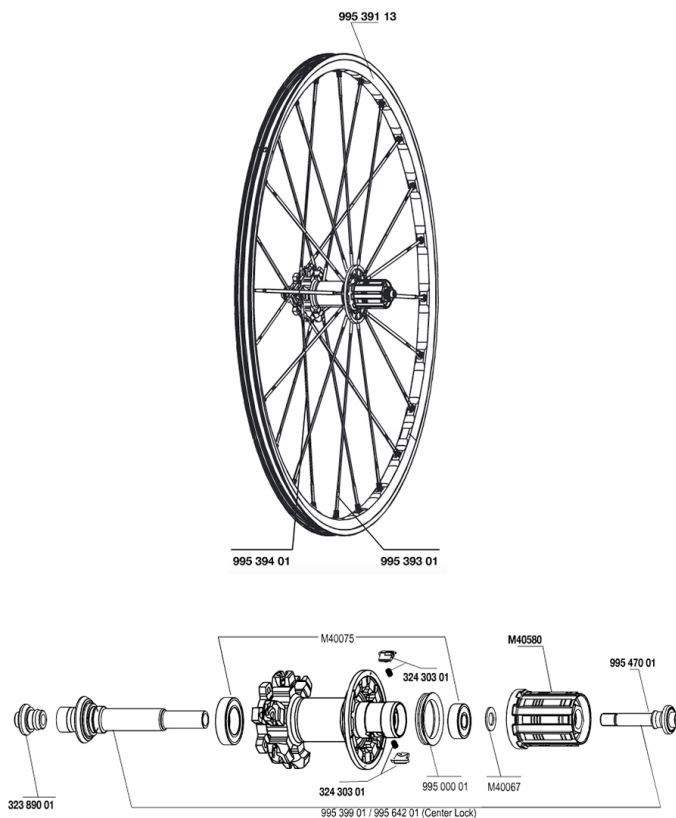

RUEDAS REFERENCIAS

RIMS

&NBSP;:

99539113	REAR CROSSMAX SL DISC 07 RIM
----------	------------------------------

SPOKES

99539401	12 NDR SILV SPK XMAX SL D 263m
99539301	12 DRV SILV SPK XMAX SL D 248m

HUB SHELLS

99539901	R.AXLE XMAX SLR+SL DISC 07 D6T
99547001	REAR TITANIUM BOLT HG9
M40580	CORPS DE ROUE LIBRE FTS "L" HG9
32389001	R.FORK SUPPORT CROSSMAX SL DCL
32430301	FTSX MTB PAWLS KIT
M40067	10 SPACERS FRW/HUB BODY
99564201	R.AXLE XMAX SLR+SL DISC 07 DCL
M40075	REAR HUB 608+6903 BEARINGS
99500001	FTSL/FTSX FREEHUB BODY SEAL

CROSSMAX SL DISC 07

Specifications

PESOS DE RUEDAS