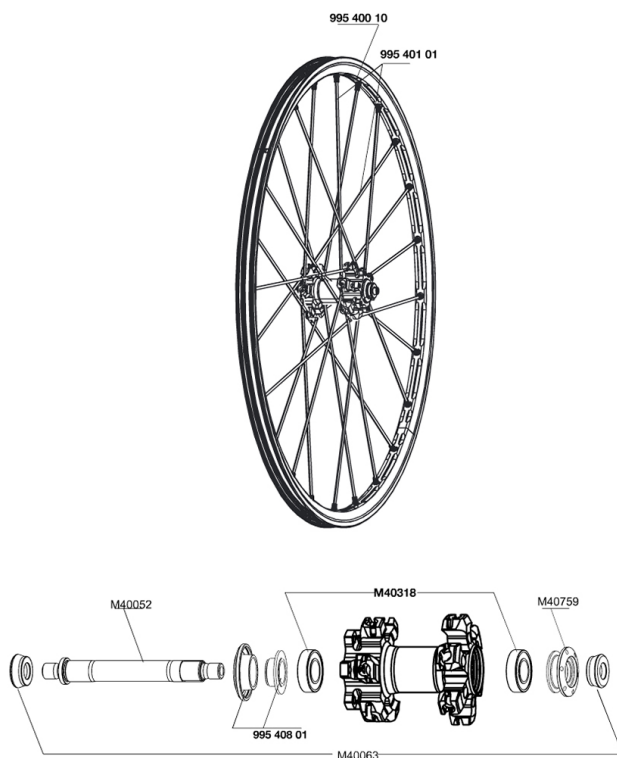

## REFERENZEN RÄDER

### RIMS

&NBSP;:

99540010	FRONT CROSSMAX ST DISC RIM
----------	----------------------------

### SPOKES

99540101	12 FR.BLK SPK XMAX ST 261mm
----------	-----------------------------

***Specifications***

RADGEWICHTE