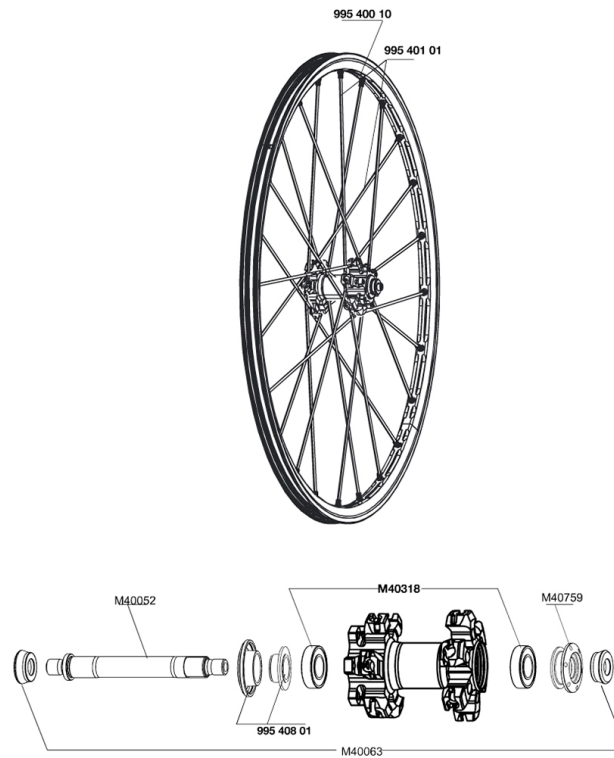

## REFERENCES WHEELS

### RIMS

&NBSP;:

99540010	FRONT CROSSMAX ST DISC RIM
----------	----------------------------

### SPOKES

99540101	12 FR.BLK SPK XMAX ST 261mm
----------	-----------------------------

### WHEEL WEIGHTS