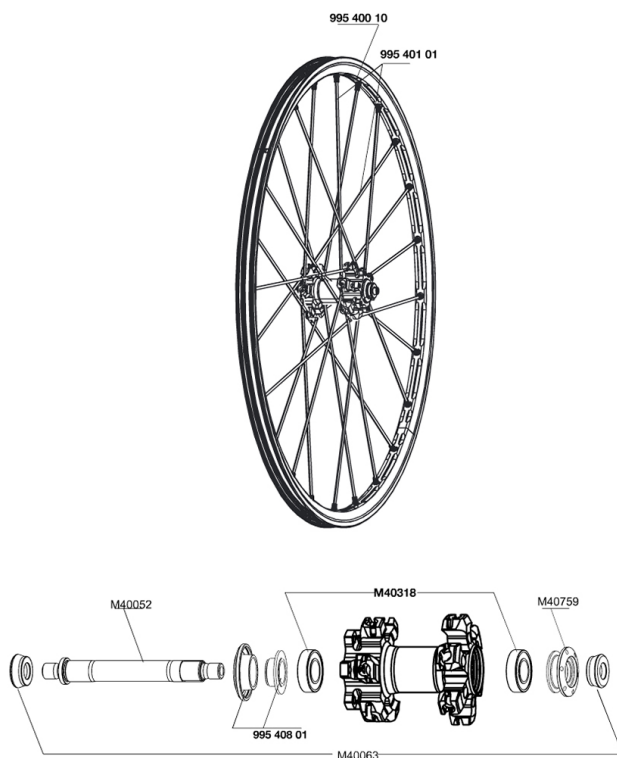

## RUEDAS REFERENCIAS

### RIMS

&NBSP;:

99540010 FRONT CROSSMAX ST DISC RIM

### SPOKES

99540101 12 FR.BLK SPK XMAX ST 261mm

**Specifications**  
PESOS DE RUEDAS