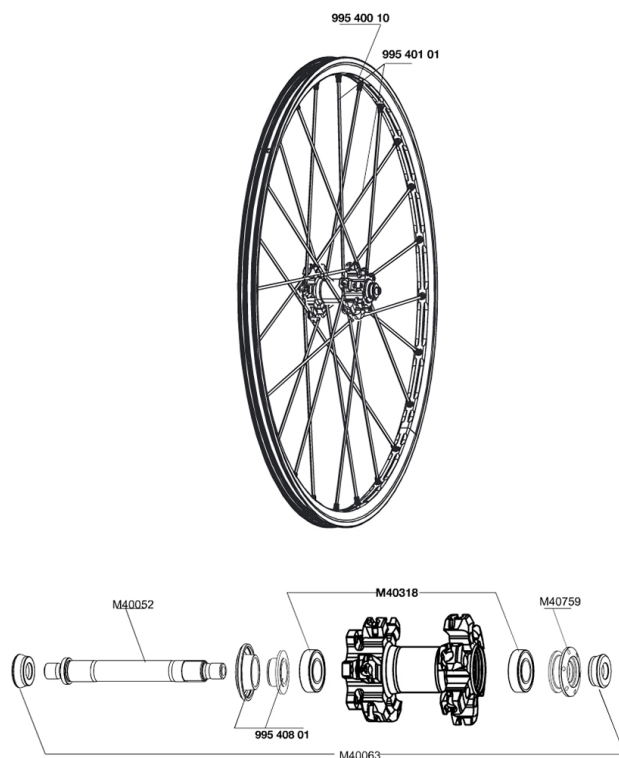

## RUEDAS REFERENCIAS

### RIMS

&NBSP;:

99540010 FRONT CROSSMAX ST DISC RIM

### SPOKES

99540101 12 FR.BLK SPK XMAX ST 261mm

**Specifications**  
PESOS DE RUEDAS