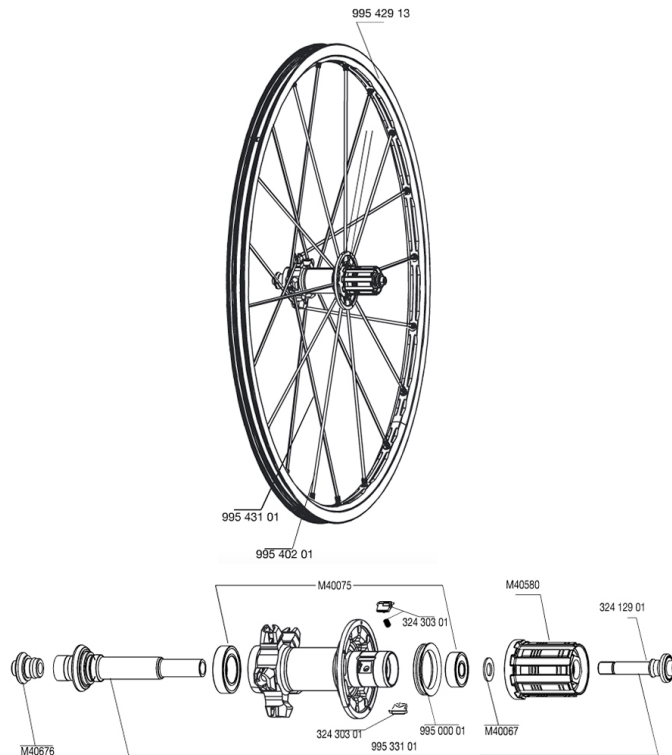

REFERENZEN RÄDER

**RIMS**

&NBSP;:

99542913	REAR CROSSMAX ST CERA RIM
----------	---------------------------

**SPOKES**

99543101	10 NDR BLK SPK XMAX ST 270,5mm
99540201	12 DRV BLK SPK XMAX ST 248mm

**HUB SHELLS**

M40676	CLIP-ON R.FORK SUPP.KSY.SSC SL
32430301	FTSX MTB PAWLS KIT
M40075	REAR HUB 608+6903 BEARINGS
M40580	CORPS DE ROUE LIBRE FTS "L" HG9
99533101	REAR AXLE CROSSMAX ST CERA
32412901	REAR AXLE BOLT PREP HG9
M40067	10 SPACERS FRW/HUB BODY

## ***Specifications***

RADGEWICHTE