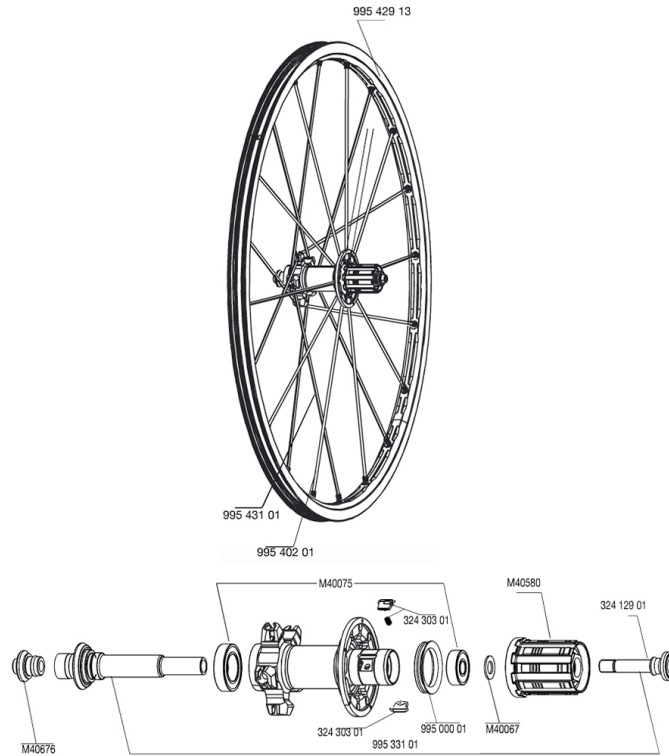

**RUEDAS REFERENCIAS**

**RIMS**

&NBSP;:

99542913	REAR CROSSMAX ST CERA RIM
----------	---------------------------

**SPOKES**

99543101	10 NDR BLK SPK XMAX ST 270,5mm
99540201	12 DRV BLK SPK XMAX ST 248mm

**HUB SHELLS**

M40580	CORPS DE ROUE LIBRE FTS "L" HG9
99533101	REAR AXLE CROSSMAX ST CERA
32412901	REAR AXLE BOLT PREP HG9
M40067	10 SPACERS FRW/HUB BODY
M40676	CLIP-ON R.FORK SUPP.KSY.SSC SL
32430301	FTSX MTB PAWLS KIT
M40075	REAR HUB 608+6903 BEARINGS

**MAVIC** *CROSSMAX ST*

**Specifications**  
PESOS DE RUEDAS