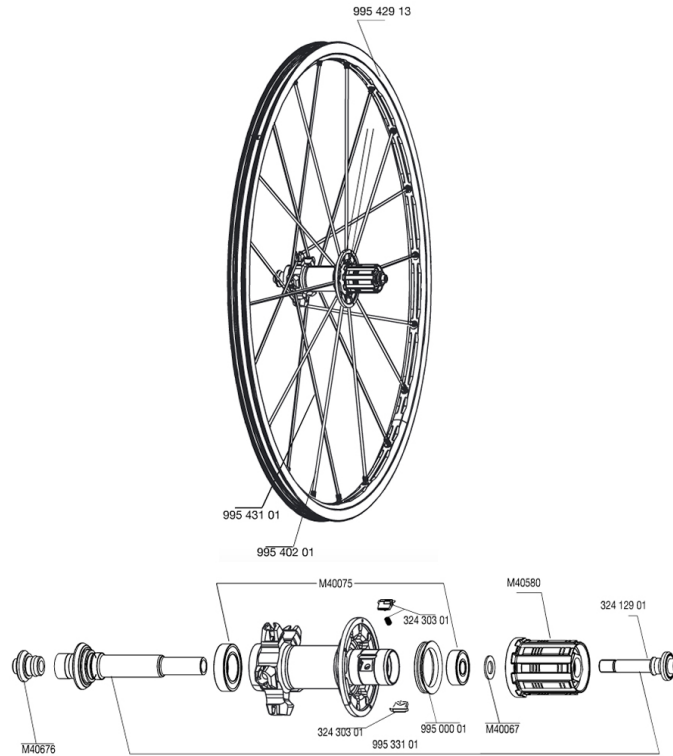

REFERENZE RUOTE

RIMS

&NBSP;:

99542913 CERCHIO POST. CROSSMAX ST CERA

SPOKES

99540201 12 RAGGI L.RUOTA LIBERA BLACK XMAX ST 248mm
99543101 10 RAGGI L.OPP.RUOTA LIBERA BLACK XMAX ST 270,5mm

HUB SHELLS

99533101 KIT ASSE POST. CROSSMAX ST CERA
32412901 KIT DADO DI BLOCCAGGIO A VITE x ASSE POST HG9
M40067 10 DISTANZIALI / RONDELLE x CORPO RUOTA LIBERA
M40676 APPOGGIO FORCELLA POST. KSY.SSC SL
32430301 KIT CRICCHETTI FTSX MTB
M40075 KIT CUSCINETTI MOZZO POST. 608 + 6903
M40580 CORPI RUOTA LIBERA FTS "L" HG9

Specifications

PESI RUOTE