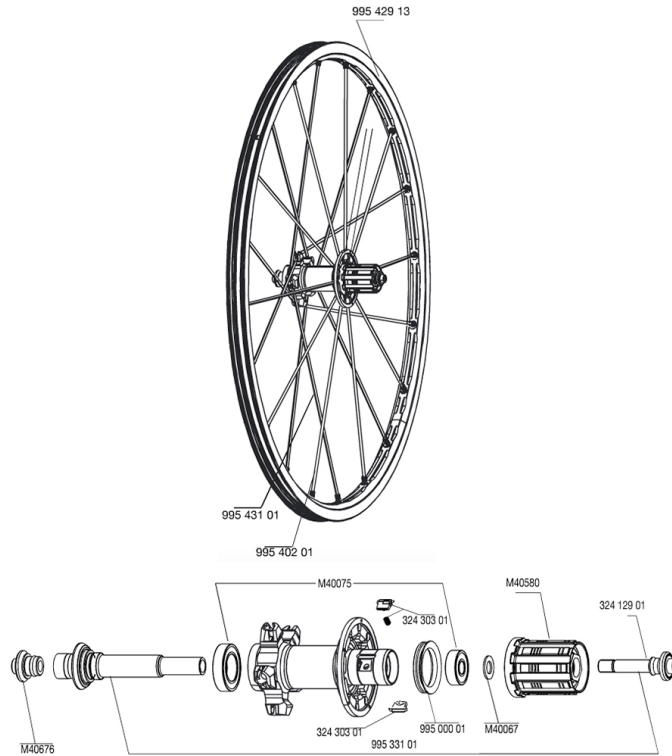

REFERENZE RUOTE

RIMS

&NBSP;:

99542913 CERCHIO POST. CROSSMAX ST CERA

SPOKES

99540201 12 RAGGI L.RUOTA LIBERA BLACK XMAX ST 248mm
99543101 10 RAGGI L.OPP.RUOTA LIBERA BLACK XMAX ST 270,5mm

HUB SHELLS

99533101 KIT ASSE POST. CROSSMAX ST CERA
32412901 KIT DADO DI BLOCCAGGIO A VITE x ASSE POST HG9
M40067 10 DISTANZIALI / RONDELLE x CORPO RUOTA LIBERA
M40676 APPOGGIO FORCELLA POST. KSY.SSC SL
32430301 KIT CRICCHETTI FTSX MTB
M40075 KIT CUSCINETTI MOZZO POST. 608 + 6903
M40580 CORPI RUOTA LIBERA FTS "L" HG9

MAVIC *CROSSMAX ST*

Specifications

PESI RUOTE