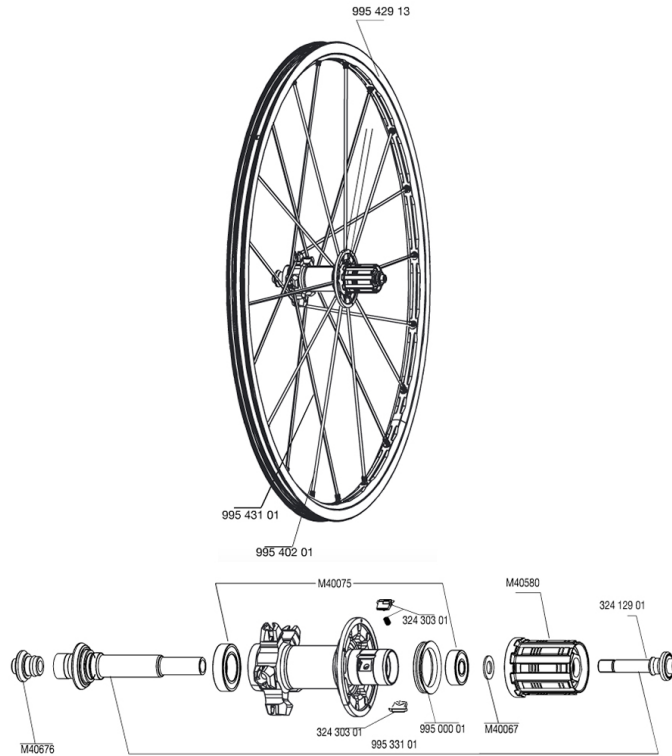

REFERENZE RUOTE

**RIMS**

&NBSP;:

99542913	CERCHIO POST. CROSSMAX ST CERA
----------	--------------------------------

**SPOKES**

99540201	12 RAGGI L.RUOTA LIBERA BLACK XMAX ST 248mm
99543101	10 RAGGI L.OPP.RUOTA LIBERA BLACK XMAX ST 270,5mm

**HUB SHELLS**

M40676	APPOGGIO FORCELLA POST. KSY.SSC SL
32430301	KIT CRICCHETTI FTSX MTB
M40075	KIT CUSCINETTI MOZZO POST. 608 + 6903
M40580	CORPI RUOTA LIBERA FTS "L" HG9
99533101	KIT ASSE POST. CROSSMAX ST CERA
32412901	KIT DADO DI BLOCCAGGIO A VITE x ASSE POST HG9
M40067	10 DISTANZIALI / RONDELLE x CORPO RUOTA LIBERA

***Specifications***

PESI RUOTE