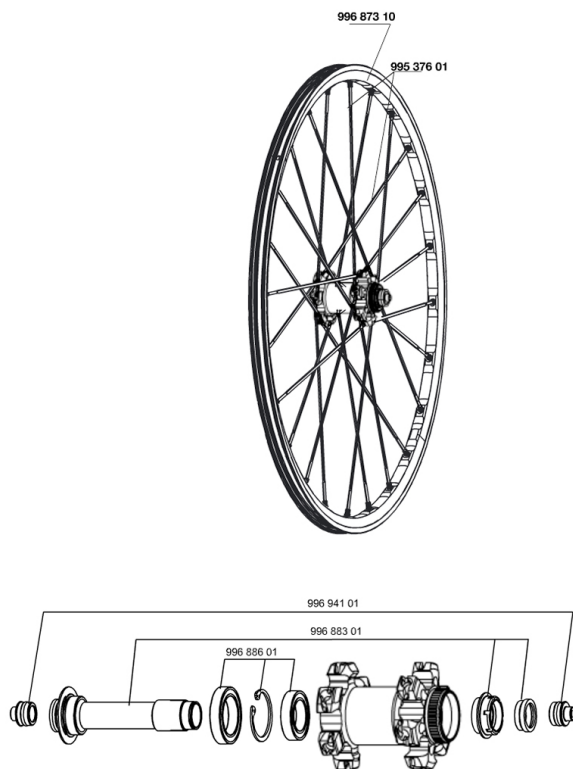

REFERENZEN RÄDER

**RIMS**

&NBSP;:

99687310	FRONT RIM CROSSMAX SLR DISC 09
----------	--------------------------------

**SPOKES**

99537601	12 FR.BLK SPK XMAX SLR 261mm
----------	------------------------------

**HUB SHELLS**

99688601	BEARING KIT 9/15 DCL HUB 20x32x7 6804 + 25x37x7 6805
----------	--

**ADAPTERS**

99694101	2 REDUCERS 15/9mm
----------	-------------------

# CROSSMAX SLR DISC 09 CENTER LOCK

## *Specifications*

RADGEWICHTE