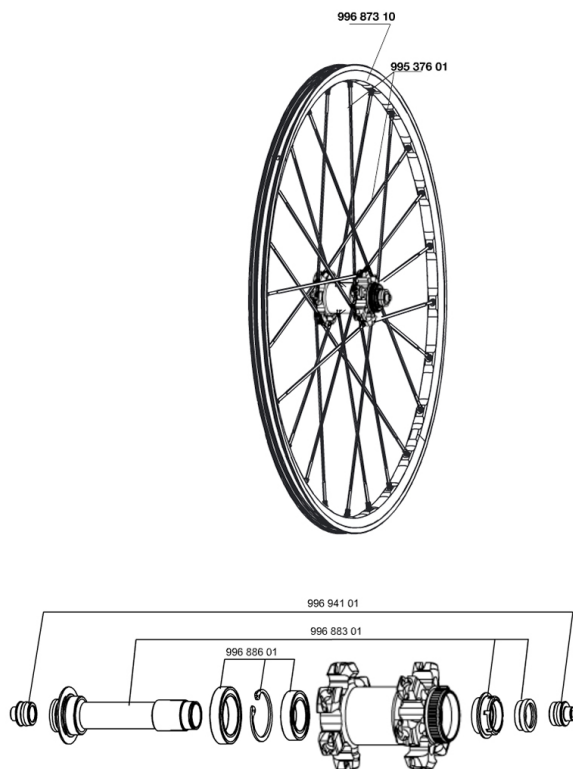

REFERENCES WHEELS

**RIMS**

&NBSP;:

99687310	FRONT RIM CROSSMAX SLR DISC 09
----------	--------------------------------

**SPOKES**

99537601	12 FR.BLK SPK XMAX SLR 261mm
----------	------------------------------

**HUB SHELLS**

99688601	BEARING KIT 9/15 DCL HUB 20x32x7 6804 + 25x37x7 6805
----------	--

**ADAPTERS**

99694101	ADAPTER Ft 15 to 9mm QR
----------	-------------------------

# ***CROSSMAX SLR DISC 09 CENTER LOCK***

2009  
FRONT

## ***Specifications***

WHEEL WEIGHTS