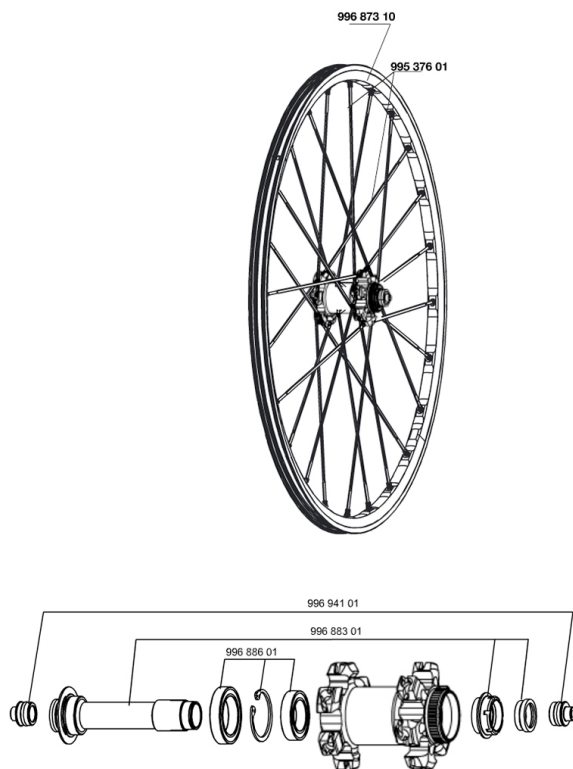

REFERENCES WHEELS

**RIMS**

&NBSP;:

99687310	FRONT RIM CROSSMAX SLR DISC 09
----------	--------------------------------

**SPOKES**

99537601	12 FR.BLK SPK XMAX SLR 261mm
----------	------------------------------

**HUB SHELLS**

99688601	BEARING KIT 9/15 DCL HUB 20x32x7 6804 + 25x37x7 6805
----------	--

**ADAPTERS**

99694101	ADAPTER Ft 15 to 9mm QR
----------	-------------------------

# ***CROSSMAX SLR DISC 09 CENTER LOCK***

## ***Specifications***

WHEEL WEIGHTS