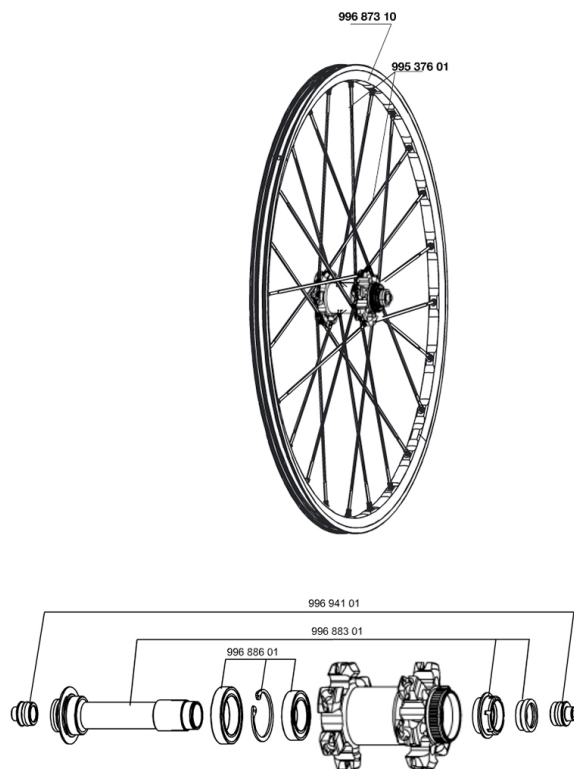

REFERENCES WHEELS

**RIMS**

&NBSP;:

|          |                                |
|----------|--------------------------------|
| 99687310 | FRONT RIM CROSSMAX SLR DISC 09 |
|----------|--------------------------------|

**SPOKES**

|          |                              |
|----------|------------------------------|
| 99537601 | 12 FR.BLK SPK XMAX SLR 261mm |
|----------|------------------------------|

**HUB SHELLS**

|          |  |
|----------|--|
| 99688601 | BEARING KIT 9/15 DCL HUB 20x32x7 6804 + 25x37x7 6805 |
|----------|--|

# ***CROSSMAX SLR DISC 09 CENTER LOCK***

## ***Specifications***

WHEEL WEIGHTS