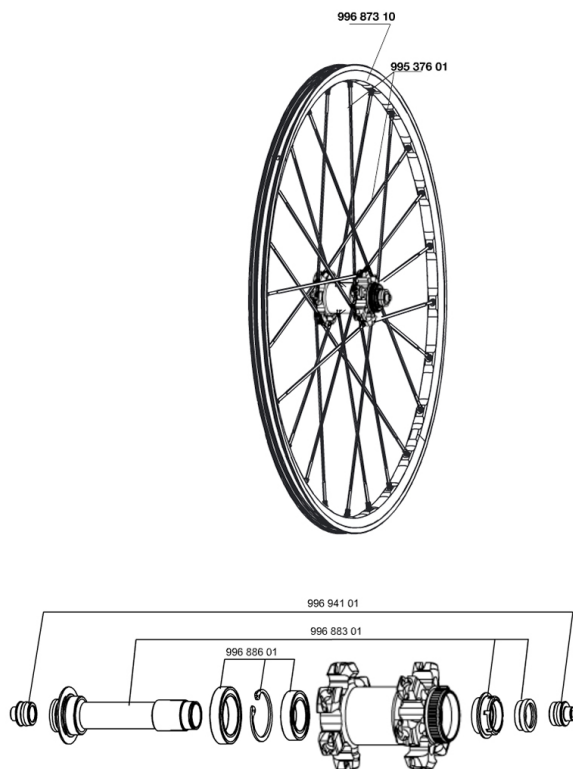

REFERENCES WHEELS

**RIMS**

&NBSP;:

99687310	FRONT RIM CROSSMAX SLR DISC 09
----------	--------------------------------

**SPOKES**

99537601	12 FR.BLK SPK XMAX SLR 261mm
----------	------------------------------

**HUB SHELLS**

99688601	BEARING KIT 9/15 DCL HUB 20x32x7 6804 + 25x37x7 6805
----------	--

**ADAPTERS**

99694101	ADAPTER Ft 15 to 9mm QR
----------	-------------------------

# **CROSSMAX SLR DISC 09 CENTER LOCK**

2

2009  
FRONT

## ***Specifications***

WHEEL WEIGHTS