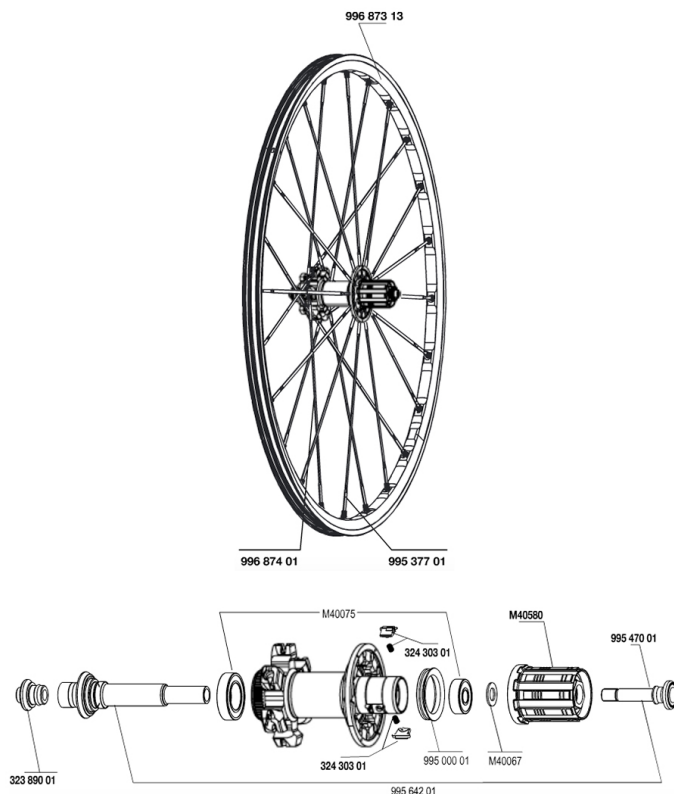

REFERENZE RUOTE

**RIMS**

&NBSP;:

99687313	REAR RIM CROSSMAX SLR DISC 09
----------	-------------------------------

**SPOKES**

99687401	12 SPOKES CROSSMAX SLR DISC 09 OFW 263mm
99537701	12 RAGGI L.RUOTA LIBERA BLACK XMAX SLR 248mm

**HUB SHELLS**

M40075	KIT CUSCINETTI MOZZO POST. 608 + 6903
99500001	GUARNIZIONE CORPO RUOTA LIBERA FTSL/FTSX
99564201	KIT ASSE POST. XMAX SLR+SL DISC 07 DCL
99547001	KIT DADO BLOC. A VITE TITANIUM x ASSE POST. HG9
M40580	CORPI RUOTA LIBERA FTS "L" HG9
32389001	ASSE SUPPORTO FORCELLA POST. CROSSMAX SL DCL
32430301	KIT CRICCHETTI FTSX MTB
M40067	10 DISTANZIALI / RONDELLE x CORPO RUOTA LIBERA

# CROSSMAX SLR DISC 09 CENTER LOCK

2

2009

REAR

## *Specifications*

PESI RUOTE