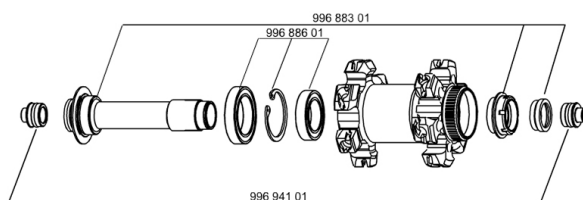

**RUEDAS REFERENCIAS**

**RIMS**

&NBSP;:

99540010 FRONT CROSSMAX ST DISC RIM

**SPOKES**

99540101 12 FR.BLK SPK XMAX ST 261mm

**HUB SHELLS**

99688301 9/15 DCL HUB FRONT AXLE  
99688601 BEARING KIT 9/15 DCL HUB 20x32x7 6804 + 25x37x7 6805