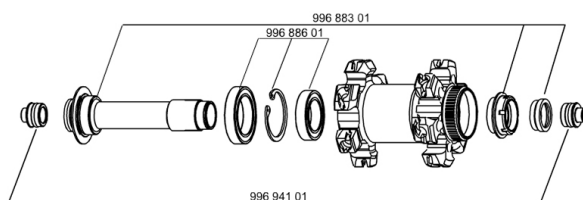

RUEDAS REFERENCIAS

RIMS

&NBSP;:

99540010	FRONT CROSSMAX ST DISC RIM
----------	----------------------------

SPOKES

99540101	12 FR.BLK SPK XMAX ST 261mm
----------	-----------------------------

HUB SHELLS

99688301	9/15 DCL HUB FRONT AXLE
99688601	BEARING KIT 9/15 DCL HUB 20x32x7 6804 + 25x37x7 6805

ADAPTERS

99694101	2 REDUCERS 15/9mm
----------	-------------------

CROSSMAX ST DISC 09 CENTER LOCK

Specifications PESOS DE RUEDAS