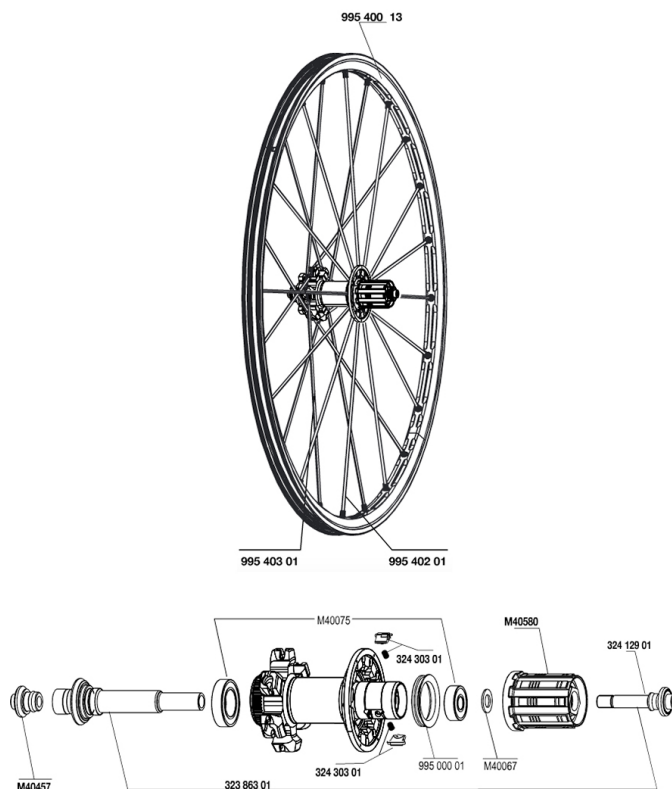

REFERENZE RUOTE

RIMS

&NBSP;:

99540013 CERCHIO POST. CROSSMAX ST DISC

SPOKES

99540301 12 RAGGI L.OPP.RUOTA LIBERA BLACK XMAX ST D 263mm
99540201 12 RAGGI L.RUOTA LIBERA BLACK XMAX ST 248mm

HUB SHELLS

M40075 KIT CUSCINETTI MOZZO POST. 608 + 6903
99500001 GUARNIZIONE CORPO RUOTA LIBERA FTSL/FTSX
M40457 APPOGGIO FORCELLA POST.
32412901 KIT DADO DI BLOCCAGGIO A VITE x ASSE POST HG9
M40580 CORPI RUOTA LIBERA FTS "L" HG9
32386301 KIT ASSE POST. CROSSMAX SL DCL
32430301 KIT CRICCHETTI FTSX MTB
M40067 10 DISTANZIALI / RONDELLE x CORPO RUOTA LIBERA

CROSSMAX ST DISC 09 CENTER LOCK

2

2009

REAR

Specifications

PESI RUOTE