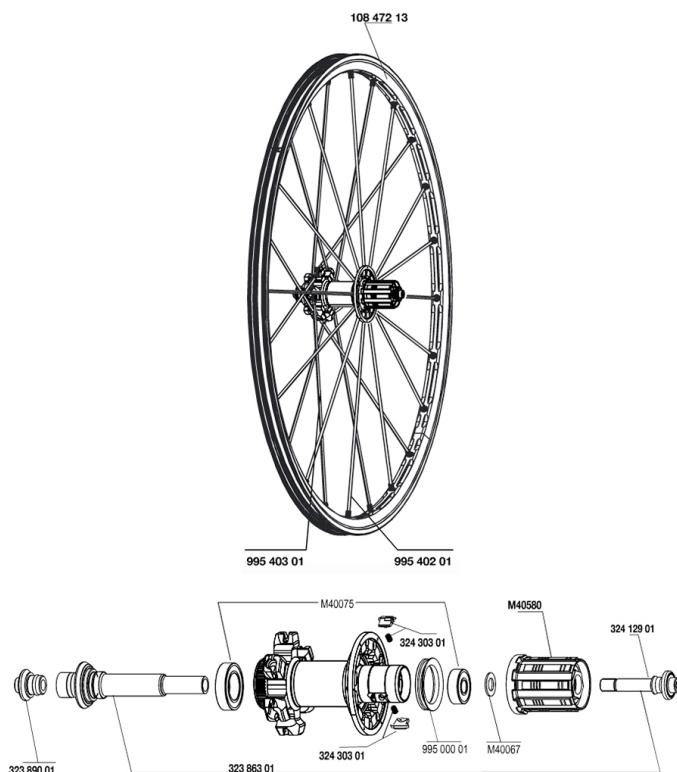

REFERENZE RUOTE

RIMS

&NBSP;:

10847213 REAR CROSSMAX ST DISC 010 RIM

SPOKES

99540201 12 RAGGI L.RUOTA LIBERA BLACK XMAX ST 248mm
99540301 12 RAGGI L.OPP.RUOTA LIBERA BLACK XMAX ST D 263mm

HUB SHELLS

32389001 ASSE SUPPORTO FORCELLA POST. CROSSMAX SL DCL
32412901 KIT DADO DI BLOCCAGGIO A VITE x ASSE POST HG9
M40580 CORPI RUOTA LIBERA FTS "L" HG9
32386301 KIT ASSE POST. CROSSMAX SL DCL
32430301 KIT CRICCHETTI FTSX MTB
M40067 10 DISTANZIALI / RONDELLE x CORPO RUOTA LIBERA
M40075 KIT CUSCINETTI MOZZO POST. 608 + 6903
99500001 GUARNIZIONE CORPO RUOTA LIBERA FTSL/FTSX

CROSSMAX ST DISC 10 Center Lock

Specifications

PESI RUOTE