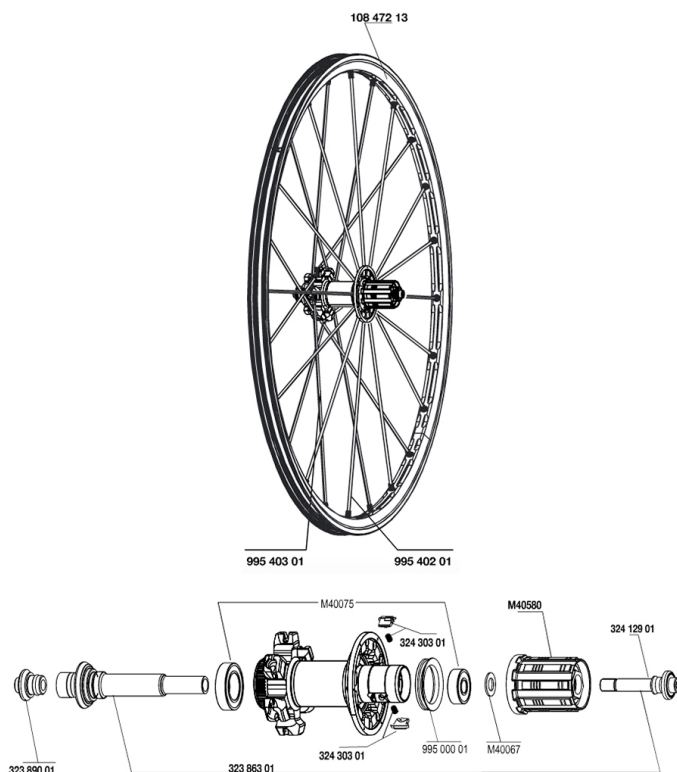

REFERENZE RUOTE

RIMS

&NBSP;:

10847213 REAR CROSSMAX ST DISC 010 RIM

SPOKES

99540301 12 RAGGI L.OPP.RUOTA LIBERA BLACK XMAX ST D 263mm
99540201 12 RAGGI L.RUOTA LIBERA BLACK XMAX ST 248mm

HUB SHELLS

99500001 GUARNIZIONE CORPO RUOTA LIBERA FTSL/FTSX
32389001 ASSE SUPPORTO FORCELLA POST. CROSSMAX SL DCL
32412901 KIT DADO DI BLOCCAGGIO A VITE x ASSE POST HG9
M40580 CORPI RUOTA LIBERA FTS "L" HG9
32386301 KIT ASSE POST. CROSSMAX SL DCL
32430301 KIT CRICCHETTI FTSX MTB
M40067 10 DISTANZIALI / RONDELLE x CORPO RUOTA LIBERA
M40075 KIT CUSCINETTI MOZZO POST. 608 + 6903

CROSSMAX ST DISC 10 Center Lock

2

2010

REAR

Specifications

PESI RUOTE