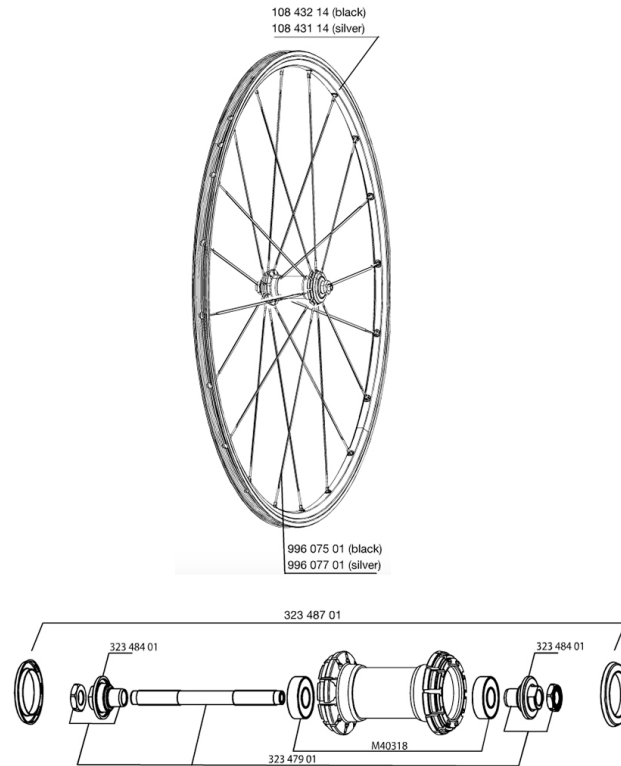

REFERENZEN RÄDER

RIMS

&NBSP;:

10843214	FR/RE.BLACK RIM AKSIUM 010
10843114	FR/RE.SILVER RIM AKSIUM 010

SPOKES

99607501	F/NDR BLK SPK.AKSIUM 08 282
99607701	F/NDR SIL.SPK.AKSIUM 08 282

HUB SHELLS

32348701	HUB CAP XMAX END/KSY EQ/COSMOS
M40318	HUB BEARING KIT 6001
32348401	EXPANSIBLE BEARINGS SUPPORT
32347901	F.AXLE XLD/XMAX EN/COSMOS/KSY.

Specifications

RADGEWICHTE