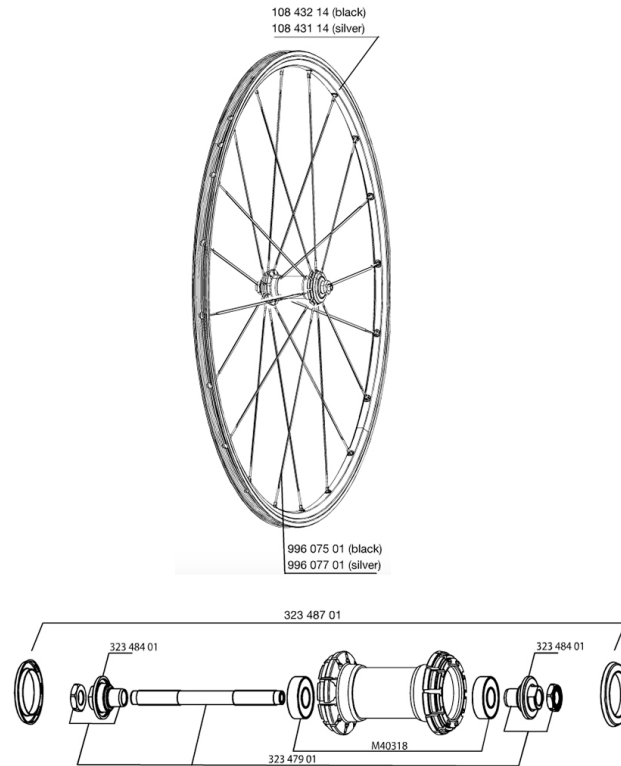

REFERENZEN RÄDER

RIMS

&NBSP;:

10843114	FR/RE.SILVER RIM AKSIUM 010
10843214	FR/RE.BLACK RIM AKSIUM 010

SPOKES

99607501	F/NDR BLK SPK.AKSIUM 08 282
99607701	F/NDR SIL.SPK.AKSIUM 08 282

HUB SHELLS

32347901	F.AXLE XLD/XMAX EN/COSMOS/KSY.
32348701	HUB CAP XMAX END/KSY EQ/COSMOS
M40318	HUB BEARING KIT 6001
32348401	EXPANSIBLE BEARINGS SUPPORT

Specifications

RADGEWICHTE