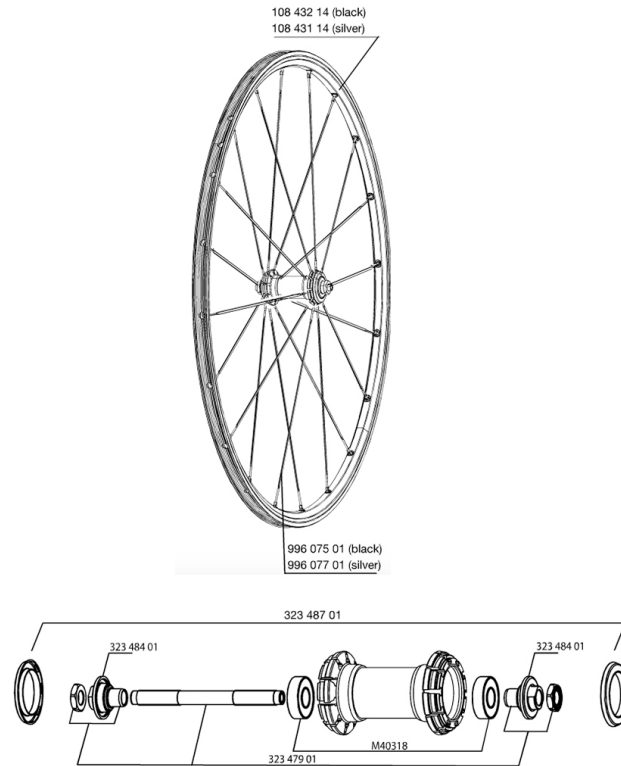

REFERENZEN RÄDER

**RIMS**

&NBSP;:

10843114	FR/RE.SILVER RIM AKSIUM 010
10843214	FR/RE.BLACK RIM AKSIUM 010

**SPOKES**

99607501	F/NDR BLK SPK.AKSIUM 08 282
99607701	F/NDR SIL.SPK.AKSIUM 08 282

**HUB SHELLS**

32347901	F.AXLE XLD/XMAX EN/COSMOS/KSY.
32348701	HUB CAP XMAX END/KSY EQ/COSMOS
M40318	HUB BEARING KIT 6001
32348401	EXPANSIBLE BEARINGS SUPPORT

**Specifications**

RADGEWICHTE