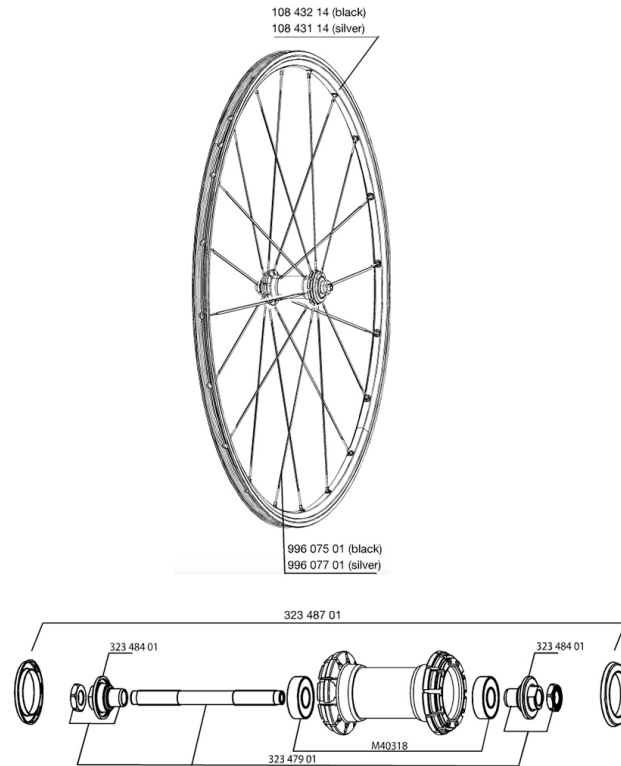

REFERENZEN RÄDER

RIMS

&NBSP;:

| | |
|----------|-----------------------------|
| 10843114 | FR/RE.SILVER RIM AKSIUM 010 |
| 10843214 | FR/RE.BLACK RIM AKSIUM 010 |

SPOKES

| | |
|----------|-----------------------------|
| 99607501 | F/NDR BLK SPK.AKSIUM 08 282 |
| 99607701 | F/NDR SIL.SPK.AKSIUM 08 282 |

HUB SHELLS

| | |
|----------|--------------------------------|
| 32347901 | F.AXLE XLD/XMAX EN/COSMOS/KSY. |
| 32348701 | HUB CAP XMAX END/KSY EQ/COSMOS |
| M40318 | HUB BEARING KIT 6001 |
| 32348401 | EXPANSIBLE BEARINGS SUPPORT |

Specifications

RADGEWICHTE