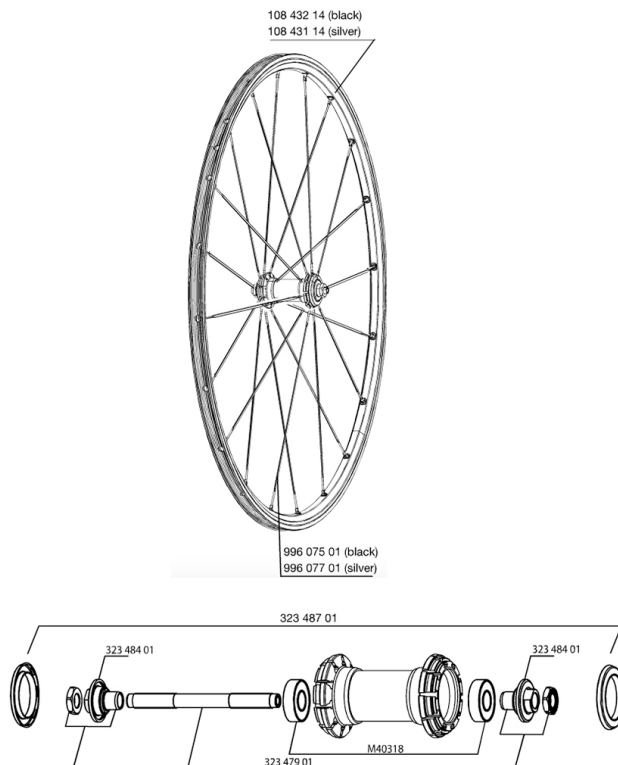

参照ホイール

RIMS

&NBSP;:

10843214	FR/RE.BLACK RIM AKSIUM 010
10843114	FR/RE.SILVER RIM AKSIUM 010

SPOKES

99607701	F/NDR SIL.SP.K.AKSIUM 08 282
99607501	F/NDR BLK SP.K.AKSIUM 08 282

HUB SHELLS

32348701	HUB CAP XMAX END/KSY EQ/COSMOS
M40318	HUB BEARING KIT 6001
32348401	EXPANSIBLE BEARINGS SUPPORT
32347901	F.AXLE XLD/XMAX EN/COSMOS/KSY.

AKSIUM 08

Specifications

ホイールの重み