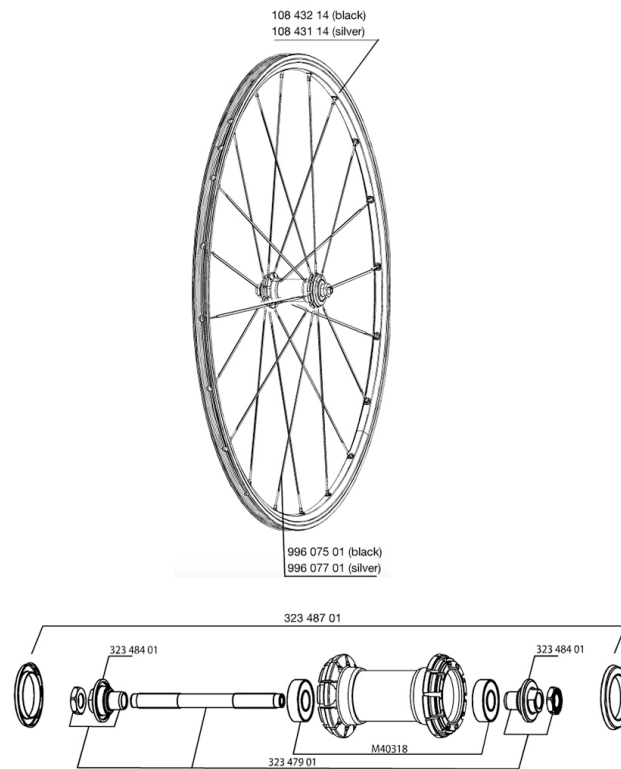

RUEDAS REFERENCIAS

RIMS

&NBSP;:

10843114	FR/RE.SILVER RIM AKSIUM 010
10843214	FR/RE.BLACK RIM AKSIUM 010

SPOKES

99607501	F/NDR BLK SPK.AKSIUM 08 282
99607701	F/NDR SIL.SPK.AKSIUM 08 282

HUB SHELLS

32347901	F.AXLE XLD/XMAX EN/COSMOS/KSY.
32348701	HUB CAP XMAX END/KSY EQ/COSMOS
M40318	HUB BEARING KIT 6001
32348401	EXPANSIBLE BEARINGS SUPPORT

Specifications
PESOS DE RUEDAS