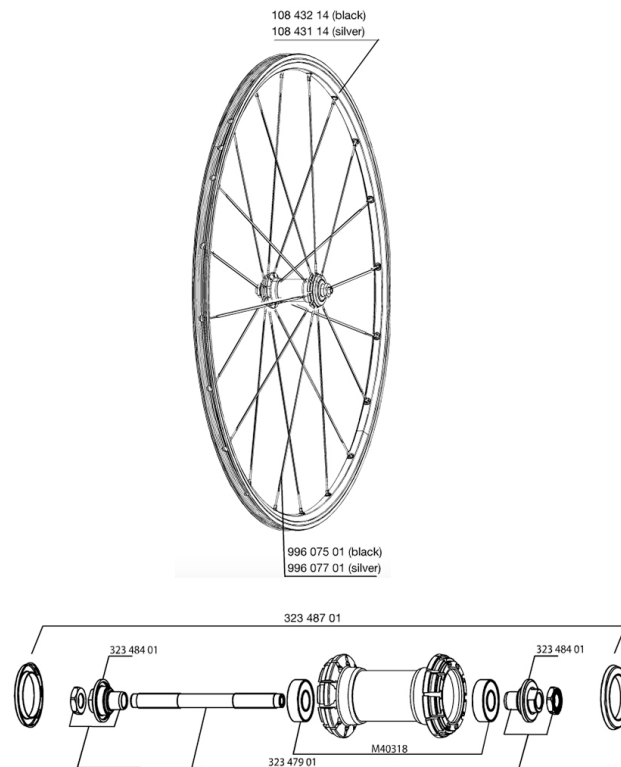

REFERENZE RUOTE

RIMS

&NBSP;:

10843214	FR/RE.BLACK RIM AKSIUM 010
10843114	FR/RE.SILVER RIM AKSIUM 010

SPOKES

99607701	RAGGI SIL. ANT/L.OPP.RUOTA LIBERA AKSIUM 08 282
99607501	RAGGI BLACK ANT/L.OPP.RUOTA LIBERA AKSIUM 08 282

HUB SHELLS

32348701	PARAPOLVERE XMAX END/KSY EQ/COSMOS
M40318	KIT CUSCINETTI MOZZO 6001
32348401	SUPPORTO ESPANDIBILE x CUSCINETTI MOZZO
32347901	KIT ASSE ANT. XLD/XMAX EN/COSMOS/KSY.

Specifications

PESI RUOTE