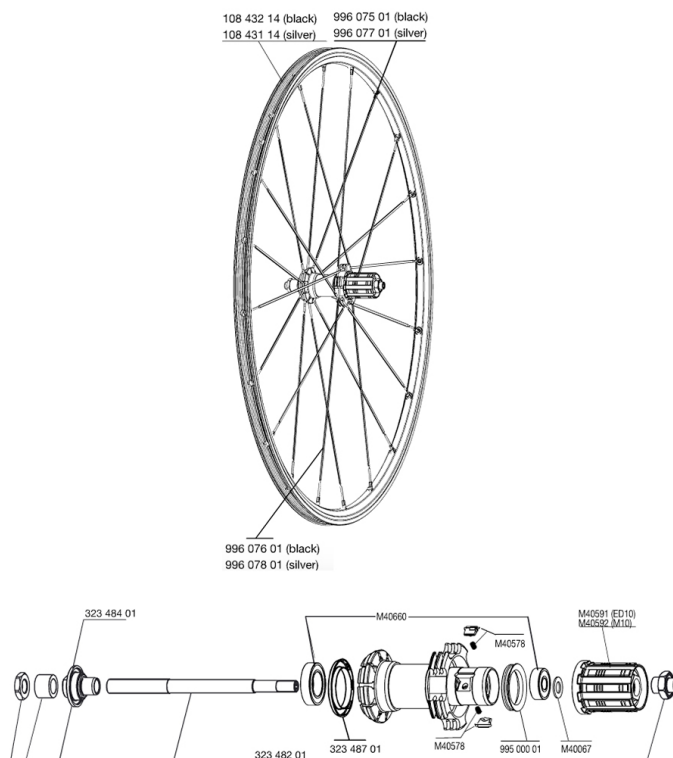

RÉFÉRENCES ROUES

JANTES

&NBSP;:

10843114	JANTE AKSIUM ARGENT AVT/ARR 010
10843214	JANTE AKSIUM NOIRE AVT/ARR 010

RAYONS

99607601	RAY.NOIRS CRL AKSIUM 08
99607801	RAY.ARGT CRL AKSIUM 08
99607501	RAY.NOIRS AVT/ORL AKSIUM 08
99607701	RAY.ARGT AVT/ORL AKSIUM 08

MOYEURS

32348201	AXE ARR ROUTE COSMOS II/KSYRIUM EQUIPE
M40592	CORPS DE ROUE LIBRE FTS L M10
M40067	KIT ENTRETOISES CORPS DE RL/RLT NEZ DE MOYEU FTS
32348701	ENJOLIVEUR XMAX ENDURO/KSYRIUM EQUIPE/COSMOS II
M40660	ROULEMENTS MOYEU ARR 608+6001
M40591	CORPS DE ROUE LIBRE FTS L ED10
32348401	KIT SUPPORTS ROULEMENTS EXPANSIBLE
99500001	JOINT A LEVRE FTSX
M40578	KIT CLIQUETS FTS "L" (ROUES ROUTE)

MAVIC *AKSIUM 08*

Spécifications

POIDS ROUES