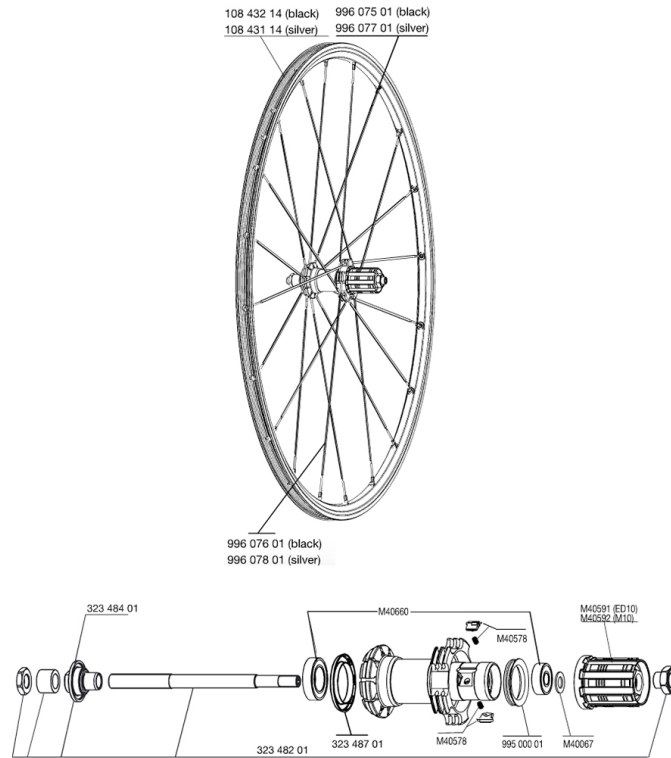

RÉFÉRENCES ROUES

JANTES

&NBSP;:

10843214	JANTE AKSIUM NOIRE AVT/ARR 010
10843114	JANTE AKSIUM ARGENT AVT/ARR 010

RAYONS

99607601	RAY.NOIRS CRL AKSIUM 08
99607801	RAY.ARG CRL AKSIUM 08
99607501	RAY.NOIRS AVT/ORL AKSIUM 08
99607701	RAY.ARG AVT/ORL AKSIUM 08

MOYEUX

32348201	AXE ARR ROUTE COSMOS II/KSYRIUM EQUIPE
M40592	CORPS DE ROUE LIBRE FTS L M10
M40067	KIT ENTRETOISES CORPS DE RL/RLT NEZ DE MOYEU FTS
32348701	ENJOLIVEUR XMAX ENDURO/KSYRIUM EQUIPE/COSMOS II
M40660	ROULEMENTS MOYEU ARR 608+6001
M40591	CORPS DE ROUE LIBRE FTS L ED10
32348401	KIT SUPPORTS ROULEMENTS EXPANSIBLE
99500001	JOINT A LEVRE FTSX
M40578	KIT CLIQUETS FTS "L" (ROUES ROUTE)

MAVIC **AKSIUM 08**

Spécifications
POIDS ROUES