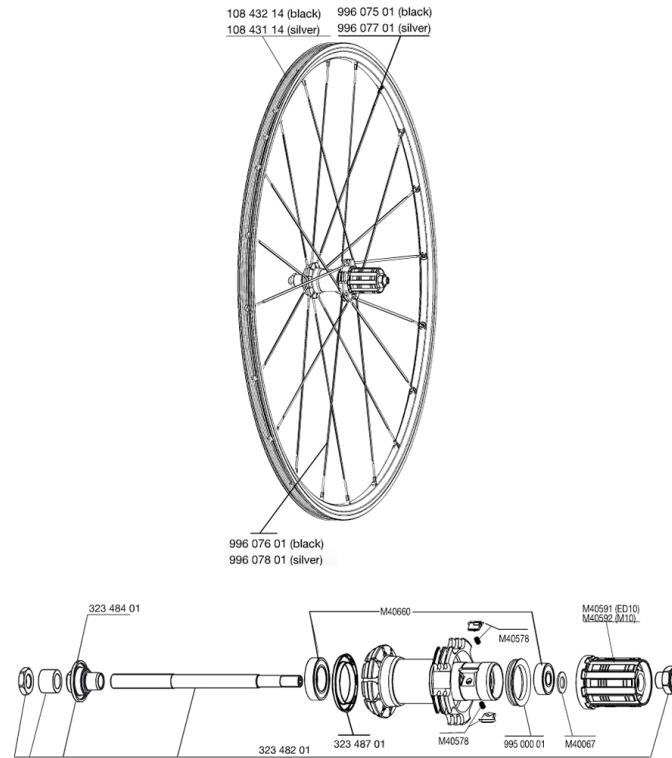

RÉFÉRENCES ROUES

JANTES

&NBSP;:

10843214	JANTE AKSIUM NOIRE AVT/ARR 010
10843114	JANTE AKSIUM ARGENT AVT/ARR 010

RAYONS

99607601	RAY.NOIRS CRL AKSIUM 08
99607801	RAY.ARG CRL AKSIUM 08
99607501	RAY.NOIRS AVT/ORL AKSIUM 08
99607701	RAY.ARG AVT/ORL AKSIUM 08

MOYEUX

32348201	AXE ARR ROUTE COSMOS II/KSYRIUM EQUIPE
M40592	CORPS DE ROUE LIBRE FTS L M10
M40067	KIT ENTRETOISES CORPS DE RL/RLT NEZ DE MOYEU FTS
32348701	ENJOLIVEUR XMAX ENDURO/KSYRIUM EQUIPE/COSMOS II
M40660	ROULEMENTS MOYEU ARR 608+6001
M40591	CORPS DE ROUE LIBRE FTS L ED10
32348401	KIT SUPPORTS ROULEMENTS EXPANSIBLE
99500001	JOINT A LEVRE FTSX
M40578	KIT CLIQUETS FTS "L" (ROUES ROUTE)

MAVIC **AKSIUM 08**

Spécifications
POIDS ROUES