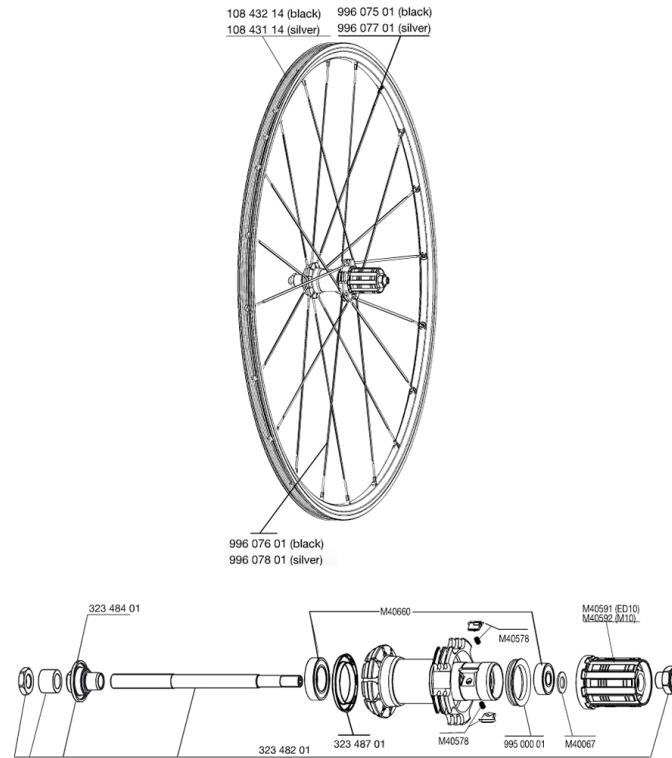

RÉFÉRENCES ROUES

JANTES

&NBSP;:

10843214	JANTE AKSIUM NOIRE AVT/ARR 010
10843114	JANTE AKSIUM ARGENT AVT/ARR 010

RAYONS

99607701	RAY.ARG AVT/ORL AKSIUM 08
99607601	RAY.NOIRS CRL AKSIUM 08
99607801	RAY.ARG CRL AKSIUM 08
99607501	RAY.NOIRS AVT/ORL AKSIUM 08

MOYEURS

32348401	KIT SUPPORTS ROULEMENTS EXPANSIBLE
99500001	JOINT A LEVRE FT SX
M40578	KIT CLIQUETS FTS "L" (ROUES ROUTE)
32348201	AXE ARR ROUTE COSMOS II/KSYRIUM EQUIPE
M40592	CORPS DE ROUE LIBRE FTS L M10
M40067	KIT ENTRETOISES CORPS DE RL/RLT NEZ DE MOYEU FTS
32348701	ENJOLIVEUR XMAX ENDURO/KSYRIUM EQUIPE/COSMOS II
M40660	ROULEMENTS MOYEU ARR 608+6001
M40591	CORPS DE ROUE LIBRE FTS L ED10

MAVIC **AKSIUM 08**

Spécifications
POIDS ROUES