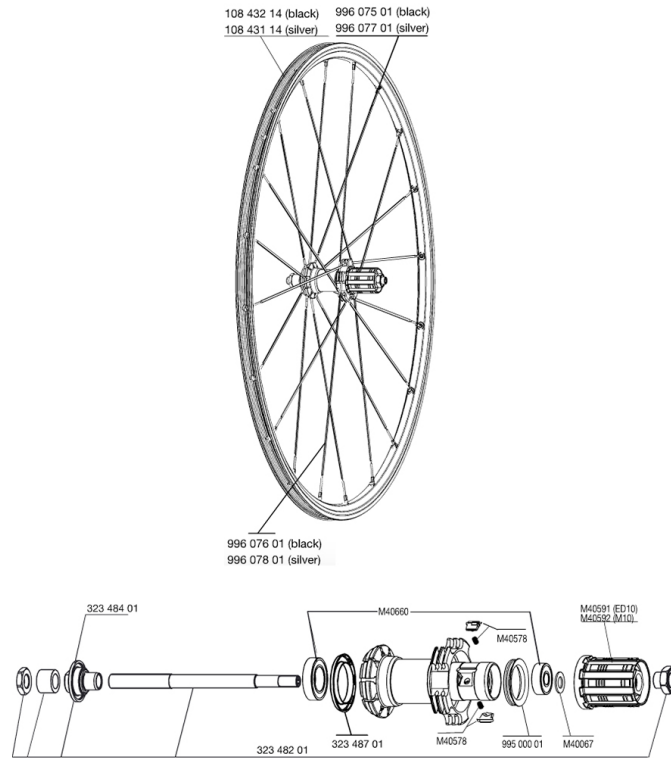

REFERENZEN RÄDER

RIMS

&NBSP;:

10843214	FR/RE.BLACK RIM AKSIUM 010
10843114	FR/RE.SILVER RIM AKSIUM 010

SPOKES

99607601	DRV BLK SPK.AKSIUM 08 305mm
99607801	DRV SIL.SPK.AKSIUM 08 305mm
99607501	F/NDR BLK SPK.AKSIUM 08 282
99607701	F/NDR SIL.SPK.AKSIUM 08 282

HUB SHELLS

32348201	REAR AXLE COSMOS II/KSYRIUM EQ
M40592	CORPS DE ROUE LIBRE FTS "L" M10
M40067	10 SPACERS FRW/HUB BODY
32348701	HUB CAP XMAX END/KSY EQ/COSMOS
M40660	REAR HUB 608+6001 BEARINGS
M40591	CORPS DE ROUE LIBRE FTS "L" ED10
32348401	EXPANSIBLE BEARINGS SUPPORT
99500001	FTSL/FTSX FREEHUB BODY SEAL
M40578	FTSL PAWLS KIT (ROAD WHEELS)

MAVIC *AKSIUM 08*

Specifications

RADGEWICHTE