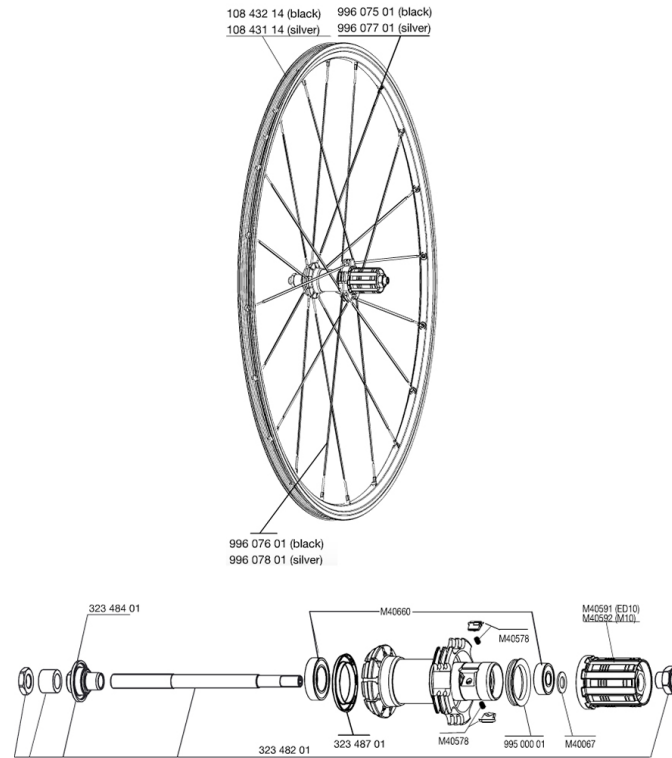

## REFERENZEN RÄDER

### SPOKES

99607501	F/NDR BLK SPK.AKSIUM 08 282
99607701	F/NDR SIL.SP.K.AKSIUM 08 282
99607601	DRV BLK SPK.AKSIUM 08 305mm
99607801	DRV SIL.SP.K.AKSIUM 08 305mm

## ***Specifications***

RADGEWICHTE