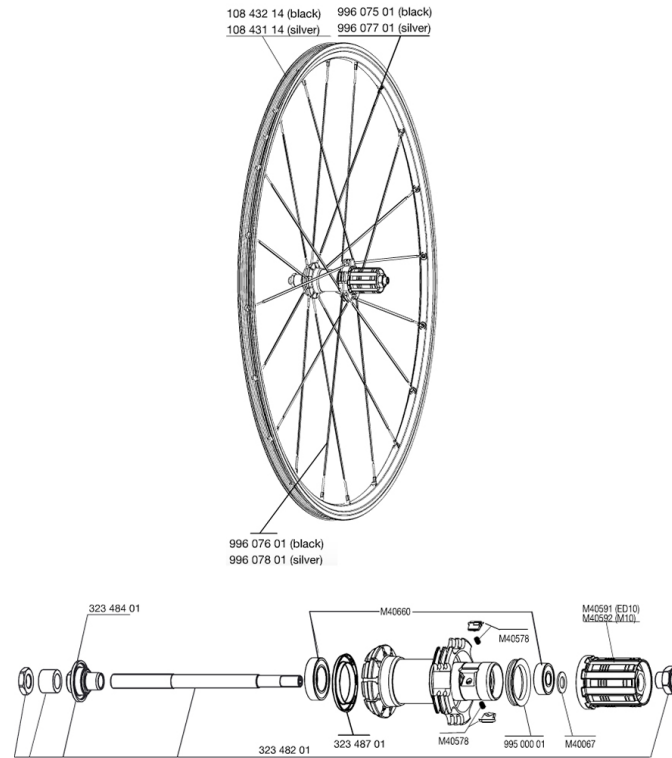

REFERENZEN RÄDER

RIMS

&NBSP;:

10843214	FR/RE.BLACK RIM AKSIUM 010
10843114	FR/RE.SILVER RIM AKSIUM 010

SPOKES

99607701	F/NDR SIL.SPK.AKSIUM 08 282
99607601	DRV BLK SPK.AKSIUM 08 305mm
99607801	DRV SIL.SPK.AKSIUM 08 305mm
99607501	F/NDR BLK SPK.AKSIUM 08 282

HUB SHELLS

32348401	EXPANSIBLE BEARINGS SUPPORT
99500001	FTSL/FTSX FREEHUB BODY SEAL
M40578	FTSL PAWLS KIT (ROAD WHEELS)
32348201	REAR AXLE COSMOS II/KSYRIUM EQ
M40592	CORPS DE ROUE LIBRE FTS "L" M10
M40067	10 SPACERS FRW/HUB BODY
32348701	HUB CAP XMAX END/KSY EQ/COSMOS
M40660	REAR HUB 608+6001 BEARINGS
M40591	CORPS DE ROUE LIBRE FTS "L" ED10

MAVIC *AKSIUM 08*

Specifications

RADGEWICHTE